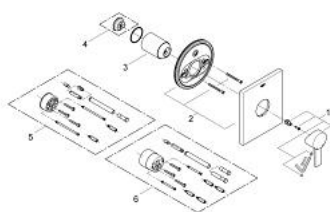

19 317 000 ALLURE СМЕСИТЕЛЬ ОДНОРЫЧАЖНЫЙ СКРЫТОГО МОНТАЖА ДЛЯ ДУША

ОПИСАНИЕ ПРОДУКТА

- комплект верхней монтажной части для
- 35 501 000
- без встраиваемого механизма
- GROHE StarLight хромированное покрытие поверхности
- уплотнитель розетки и рычага
- металлическая розетка
- скрытое винтовое крепление

19 317 000 ALLURE СМЕСИТЕЛЬ ОДНОРЫЧАЖНЫЙ СКРЫТОГО МОНТАЖА ДЛЯ ДУША

SPARE PARTS

- 1: Рычаг (Order-nr. 46609000)
- 2: Розетка (Order-nr. 46613000)
- 3: Колпак (Order-nr. 09038000)
- 4: Ограничитель температуры (Order-nr. 46375000)*
- 5: Удлинение (Order-nr. 46191000)*
- 6: Удлинение (Order-nr. 46343000)*