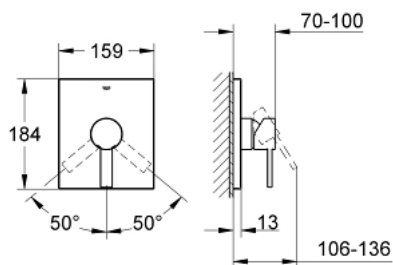

19 317 000 ALLURE СМЕСИТЕЛЬ ОДНОРЫЧАЖНЫЙ СКРЫТОГО МОНТАЖА ДЛЯ ДУША

ОПИСАНИЕ ПРОДУКТА

- комплект верхней монтажной части для
- 35 501 000
- без встраиваемого механизма
- GROHE StarLight хромированное покрытие поверхности
- уплотнитель розетки и рычага
- металлическая розетка
- скрытое винтовое крепление

19 317 000 ALLURE СМЕСИТЕЛЬ ОДНОРЫЧАЖНЫЙ СКРЫТОГО МОНТАЖА ДЛЯ ДУША

SPARE PARTS

- 1: Рычаг (Order-nr. 46609000)
- 2: Розетка (Order-nr. 46613000)
- 3: Колпак (Order-nr. 09038000)
- 4: Ограничитель температуры (Order-nr. 46375000)*
- 5: Удлинение (Order-nr. 46191000)*
- 6: Удлинение (Order-nr. 46343000)*