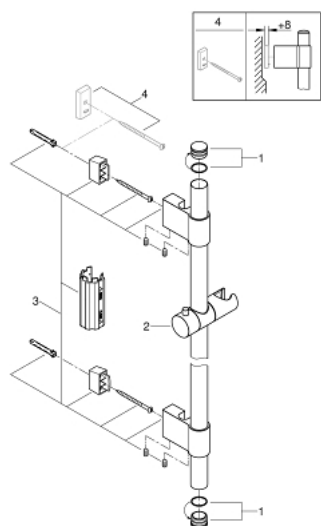

27 784 000 POWER&SOUL ДУШЕВАЯ ШТАНГА, 600 ММ

ОПИСАНИЕ ПРОДУКТА

- с металлическими настенными креплениями
- поворотный держатель с фиксацией по высоте
- GROHE FastFixation Plus регулируемое расстояние между креплениями для адаптации к существующим отверстиям в стене
- GROHE StarLight хромированное покрытие поверхности

27 784 000 **POWER&SOUL ДУШЕВАЯ ШТАНГА, 600 MM**

ЗАПАСНЫЕ ЧАСТИ

- 1: Заглушка (Order-nr. 45922000)
- 2: Скользящий элемент (Order-nr. 48177000)
- 3: Держатель душевой штанги (Order-nr. 48333000)
- 4: Шайба выравнивания (Order-nr. 45914XE0)*