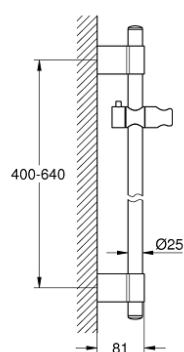

27 784 000 POWER&SOUL ДУШЕВАЯ ШТАНГА, 600 ММ

ОПИСАНИЕ ПРОДУКТА

- с металлическими настенными креплениями
- поворотный держатель с фиксацией по высоте
- GROHE FastFixation Plus регулируемое расстояние между креплениями для адаптации к существующим отверстиям в стене
- GROHE StarLight хромированное покрытие поверхности

27 784 000 **POWER&SOUL ДУШЕВАЯ ШТАНГА, 600 MM**

ЗАПАСНЫЕ ЧАСТИ

- 1: Заглушка (Order-nr. 45922000)
- 2: Скользящий элемент (Order-nr. 48177000)
- 3: Держатель душевой штанги (Order-nr. 48333000)
- 4: Шайба выравнивания (Order-nr. 45914XE0)*