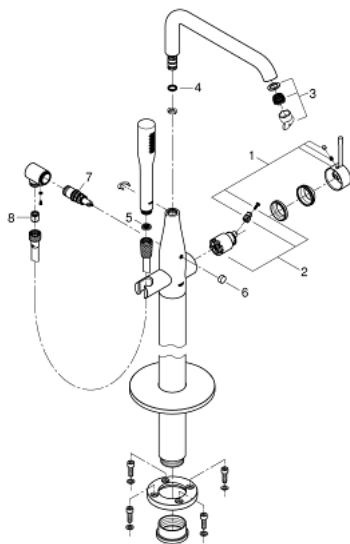

23 491 001 ESSENCE СМЕСИТЕЛЬ ОДНОРЫЧАЖНЫЙ ДЛЯ ВАННЫ, DN 15, НАПОЛЬНЫЙ МОНТАЖ

ОПИСАНИЕ ПРОДУКТА

- комплект верхней монтажной части для 45 984
- без встраиваемой части
- GROHE SilkMove керамический картридж 35 мм
- с ограничителем температуры
- GROHE StarLight хромированное покрытие поверхности
- автоматический переключатель: ванна/душ
- поворотный излив с аэратором и стопором
- вынос 277 мм
- встроенный обратный клапан в душевом отводе 1/2"
- держатель ручного душа
- в цвете хром: ручной душ 27 806, для других цветов: ручной душ 26 465
- душевой шланг Silverflex 1.250 мм (28 362)
- с защитой от обратного потока
- минимальное давление 1,0 бар

23 491 001 **ESSENCE СМЕСИТЕЛЬ ОДНОРЫЧАЖНЫЙ ДЛЯ ВАННЫ, DN 15,
НАПОЛЬНЫЙ МОНТАЖ**

ЗАПАСНЫЕ ЧАСТИ

- 1: Рычаг (Order-nr. 46916000)
- 2: Картридж (Order-nr. 46374000)
- 3: Аэратор (Order-nr. 13926000)
- 4: O-кольцо Ø13,5 x Ø2,75 (Order-nr. 0128500M)
- 5: Сетка (Order-nr. 0700200M)
- 6: Кнопка переключателя (Order-nr. 64989000)
- 7: Переключатель (Order-nr. 65655000)
- 8: Обратный клапан (Order-nr. 08565000)