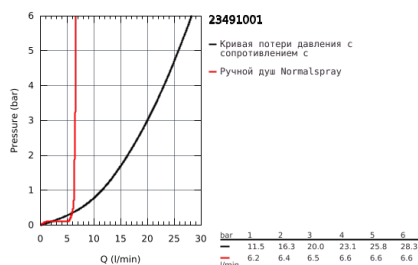

23 491 001 ESSENCE СМЕСИТЕЛЬ ОДНОРЫЧАЖНЫЙ ДЛЯ ВАННЫ, DN 15, НАПОЛЬНЫЙ МОНТАЖ

ОПИСАНИЕ ПРОДУКТА

- комплект верхней монтажной части для 45 984
- без встраиваемой части
- GROHE SilkMove керамический картридж 35 мм
- с ограничителем температуры
- GROHE StarLight хромированное покрытие поверхности
- автоматический переключатель: ванна/душ
- поворотный излив с аэратором и стопором
- вынос 277 мм
- встроенный обратный клапан в душевом отводе 1/2"
- держатель ручного душа
- в цвете хром: ручной душ 27 806, для других цветов: ручной душ 26 465
- душевой шланг Silverflex 1.250 мм (28 362)
- с защитой от обратного потока
- минимальное давление 1,0 бар