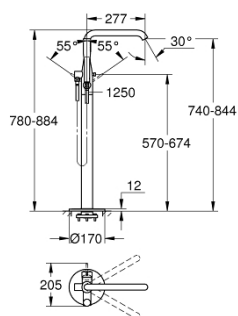

23 491 001 ESSENCE СМЕСИТЕЛЬ ОДНОРЫЧАЖНЫЙ ДЛЯ ВАННЫ, DN 15, НАПОЛЬНЫЙ МОНТАЖ

ОПИСАНИЕ ПРОДУКТА

- комплект верхней монтажной части для 45 984
- без встраиваемой части
- GROHE SilkMove керамический картридж 35 мм
- с ограничителем температуры
- GROHE StarLight хромированное покрытие поверхности
- автоматический переключатель: ванна/душ
- поворотный излив с аэратором и стопором
- вынос 277 мм
- встроенный обратный клапан в душевом отводе 1/2"
- держатель ручного душа
- в цвете хром: ручной душ 27 806, для других цветов: ручной душ 26 465
- душевой шланг Silverflex 1.250 мм (28 362)
- с защитой от обратного потока
- минимальное давление 1,0 бар

23 491 001 **ESSENCE СМЕСИТЕЛЬ ОДНОРЫЧАЖНЫЙ ДЛЯ ВАННЫ, DN 15,
НАПОЛЬНЫЙ МОНТАЖ**

ЗАПАСНЫЕ ЧАСТИ

- 1: Рычаг (Order-nr. 46916000)
- 2: Картридж (Order-nr. 46374000)
- 3: Аэратор (Order-nr. 13926000)
- 4: O-кольцо Ø13,5 x Ø2,75 (Order-nr. 0128500M)
- 5: Сетка (Order-nr. 0700200M)
- 6: Кнопка переключателя (Order-nr. 64989000)
- 7: Переключатель (Order-nr. 65655000)
- 8: Обратный клапан (Order-nr. 08565000)