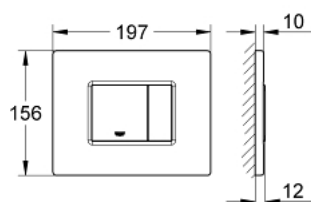

38 776 SD0 SKATE COSMOPOLITAN НАКЛАДНАЯ ПАНЕЛЬ ИЗ НЕРЖАВЕЮЩЕЙ СТАЛИ

ОПИСАНИЕ ПРОДУКТА

- 2 объема смыва или прерывание смыва старт/стоп
- горизонтальный монтаж
- 156 x 197 мм
- крепежная рама из пластика
- крепление скрытое
- не совместим с GROHE Fresh
- GROHE EcoJoy Технология совершенного потока при уменьшенном расходе воды
- для Rapid SL и Uniset со смывным бачком GD 2
- для установки на Rapid SLX необходимо заказать ревизионный короб 66 791 000 (приобретается отдельно)

38 776 SD0 SKATE COSMOPOLITAN НАКЛАДНАЯ ПАНЕЛЬ ИЗ НЕРЖАВЕЮЩЕЙ СТАЛИ

ЗАПАСНЫЕ ЧАСТИ

1: Накладная панель с кнопкой (Order-nr. 42374SD0)

2: Винт (Order-nr. 6636200M)

3: Рама (Order-nr. 42269000)

4: Крепежный набор (Order-nr. 4308500M)*