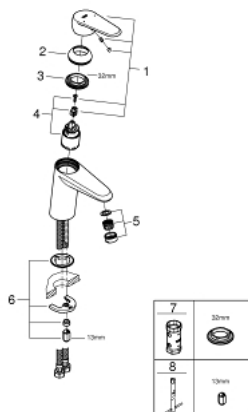

32 469 20E EURODISC COSMOPOLITAN СМЕСИТЕЛЬ ОДНОРЫЧАЖНЫЙ ДЛЯ РАКОВИНЫ, DN 15 S-SIZE

ОПИСАНИЕ ПРОДУКТА

- металлический рычаг
- монтаж на одно отверстие
- GROHE SilkMove керамический картридж 35 мм
- регулировка расхода воды
- возможность установки мин. расхода 2,5 л/мин.
- ограничитель температуры
- GROHE StarLight хромированное покрытие поверхности
- GROHE EcoJoy SpeedClean аэратор с ограничением расхода воды 5,7 л/мин
- GROHE FastFixation быстрая монтажная система
- гладкий корпус
- гибкая подводка
- минимальное давление 1,0 бар
- класс шума I по DIN 4109

32 469 20E EURODISC COSMOPOLITAN СМЕСИТЕЛЬ ОДНОРЫЧАЖНЫЙ ДЛЯ РАКОВИНЫ, DN 15 S-SIZE

ЗАПАСНЫЕ ЧАСТИ

- 1: Рычаг (Order-nr. 46738000)
 - 2: Колпак (Order-nr. 46492000)
 - 3: Винтовая стяжка (Order-nr. 46460000)
 - 4: Картридж (Order-nr. 46374000)
 - 5: Ламинарный регулятор струи (Order-nr. 13955000)
 - 6: Обратное резьбовое соединение (Order-nr. 46645000)
 - 7: Ключ (Order-nr. 19332000)*
 - 8: Монтажный ключ (Order-nr. 19017000)*
- * Optional accessories