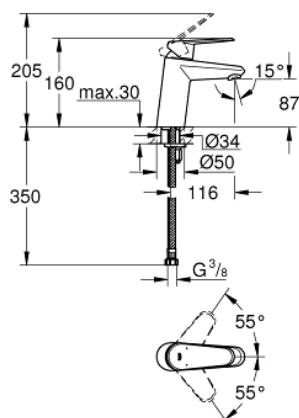

32 469 20E EURODISC COSMOPOLITAN СМЕСИТЕЛЬ ОДНОРЫЧАЖНЫЙ ДЛЯ РАКОВИНЫ, DN 15 S-SIZE

ОПИСАНИЕ ПРОДУКТА

- металлический рычаг
- монтаж на одно отверстие
- GROHE SilkMove керамический картридж 35 мм
- регулировка расхода воды
- возможность установки мин. расхода 2,5 л/мин.
- ограничитель температуры
- GROHE StarLight хромированное покрытие поверхности
- GROHE EcoJoy SpeedClean аэратор с ограничением расхода воды 5,7 л/мин
- GROHE FastFixation быстрая монтажная система
- гладкий корпус
- гибкая подводка
- минимальное давление 1,0 бар
- класс шума I по DIN 4109

32 469 20E EURODISC COSMOPOLITAN СМЕСИТЕЛЬ ОДНОРЫЧАЖНЫЙ ДЛЯ РАКОВИНЫ, DN 15 S-SIZE

ЗАПАСНЫЕ ЧАСТИ

- 1: Рычаг (Order-nr. 46738000)
 - 2: Колпак (Order-nr. 46492000)
 - 3: Винтовая стяжка (Order-nr. 46460000)
 - 4: Картридж (Order-nr. 46374000)
 - 5: Ламинарный регулятор струи (Order-nr. 13955000)
 - 6: Обратное резьбовое соединение (Order-nr. 46645000)
 - 7: Ключ (Order-nr. 19332000)*
 - 8: Монтажный ключ (Order-nr. 19017000)*
- * Optional accessories