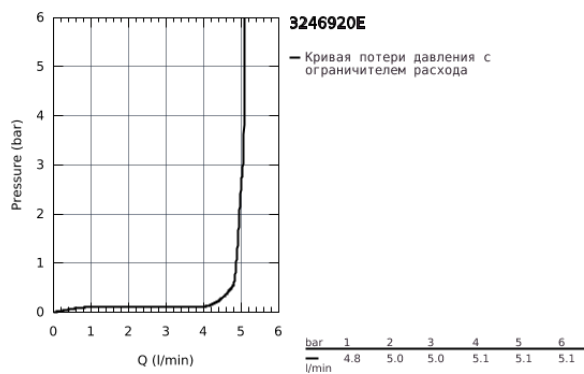

32 469 20E EURODISC COSMOPOLITAN СМЕСИТЕЛЬ ОДНОРЫЧАЖНЫЙ ДЛЯ РАКОВИНЫ, DN 15 S-SIZE

ОПИСАНИЕ ПРОДУКТА

- металлический рычаг
- монтаж на одно отверстие
- GROHE SilkMove керамический картридж 35 мм
- регулировка расхода воды
- возможность установки мин. расхода 2,5 л/мин.
- ограничитель температуры
- GROHE StarLight хромированное покрытие поверхности
- GROHE EcoJoy SpeedClean аэратор с ограничением расхода воды 5,7 л/мин
- GROHE FastFixation быстрая монтажная система
- гладкий корпус
- гибкая подводка
- минимальное давление 1,0 бар
- класс шума I по DIN 4109

32 469 20E EURODISC COSMOPOLITAN СМЕСИТЕЛЬ ОДНОРЫЧАЖНЫЙ ДЛЯ РАКОВИНЫ, DN 15 S-SIZE

ЗАПАСНЫЕ ЧАСТИ

- 1: Рычаг (Order-nr. 46738000)
 - 2: Колпак (Order-nr. 46492000)
 - 3: Винтовая стяжка (Order-nr. 46460000)
 - 4: Картридж (Order-nr. 46374000)
 - 5: Ламинарный регулятор струи (Order-nr. 13955000)
 - 6: Обратное резьбовое соединение (Order-nr. 46645000)
 - 7: Ключ (Order-nr. 19332000)*
 - 8: Монтажный ключ (Order-nr. 19017000)*
- * Optional accessories