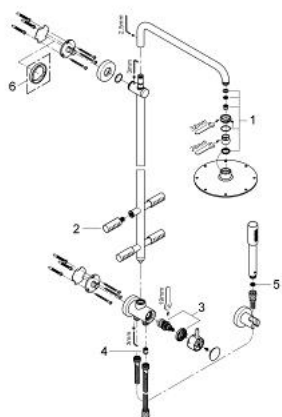

27 361 000 RAINSHOWER SYSTEM 210 ДУШЕВАЯ СИСТЕМА С ПЕРЕКЛЮЧАТЕЛЕМ ДЛЯ НАСТЕННОГО МОНТАЖА

ОПИСАНИЕ ПРОДУКТА

- в комплект входят:
- горизонтальный поворотный душевой кронштейн 450 мм
- переключатель
- выбор между:
- Rainshower Cosmopolitan Верхний душ 210 (28 368 000)
- с шаровым шарниром
- угол поворота $\pm 20^\circ$
- 4 регулируемых боковых душа
- ручной душ Sena (28 034 000)
- доступ воды к смесителю/подключению душевого шланга 800 мм через соединение с резьбой 1/2"
- металлический шланг 1750 мм (27 178)
- GROHE DreamSpray превосходный поток воды
- GROHE StarLight хромированное покрытие поверхности
- SpeedClean система против известковых отложений
- внутренний охлаждающий канал для продолжительного срока службы
- минимальный напор воды 10 л/мин(при отдельном использовании верхнего, ручного или боковых душей)
- минимальное давление 1,0 бар

27 361 000 RAINSHOWER SYSTEM 210 ДУШЕВАЯ СИСТЕМА С ПЕРЕКЛЮЧАТЕЛЕМ ДЛЯ НАСТЕННОГО МОНТАЖА

ЗАПАСНЫЕ ЧАСТИ

- 1: Комплект запчастей (Order-nr. 45933000)
 - 2: Запасной боковой душ (Order-nr. 48032000)
 - 3: Переключатель (Order-nr. 48058000)
 - 4: Обратный клапан (Order-nr. 08565000)
 - 5: Сетка (Order-nr. 0700200M)
 - 6: Шайба выравнивания (Order-nr. 27180000)*
- * Optional accessories