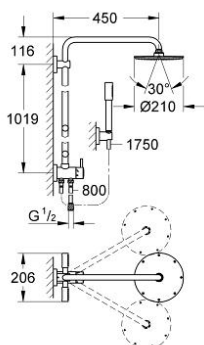

27 361 000 RAINSHOWER SYSTEM 210 ДУШЕВАЯ СИСТЕМА С ПЕРЕКЛЮЧАТЕЛЕМ ДЛЯ НАСТЕННОГО МОНТАЖА

ОПИСАНИЕ ПРОДУКТА

- в комплект входят:
- горизонтальный поворотный душевой кронштейн 450 мм
- переключатель
- выбор между:
- Rainshower Cosmopolitan Верхний душ 210 (28 368 000)
- с шаровым шарниром
- угол поворота $\pm 20^\circ$
- 4 регулируемых боковых душа
- ручной душ Sena (28 034 000)
- доступ воды к смесителю/подключению душевого шланга 800 мм через соединение с резьбой 1/2"
- металлический шланг 1750 мм (27 178)
- GROHE DreamSpray превосходный поток воды
- GROHE StarLight хромированное покрытие поверхности
- SpeedClean система против известковых отложений
- внутренний охлаждающий канал для продолжительного срока службы
- минимальный напор воды 10 л/мин(при отдельном использовании верхнего, ручного или боковых душей)
- минимальное давление 1,0 бар

27 361 000 RAINSHOWER SYSTEM 210 ДУШЕВАЯ СИСТЕМА С ПЕРЕКЛЮЧАТЕЛЕМ ДЛЯ НАСТЕННОГО МОНТАЖА

ЗАПАСНЫЕ ЧАСТИ

- 1: Комплект запчастей (Order-nr. 45933000)
 - 2: Запасной боковой душ (Order-nr. 48032000)
 - 3: Переключатель (Order-nr. 48058000)
 - 4: Обратный клапан (Order-nr. 08565000)
 - 5: Сетка (Order-nr. 0700200M)
 - 6: Шайба выравнивания (Order-nr. 27180000)*
- * Optional accessories