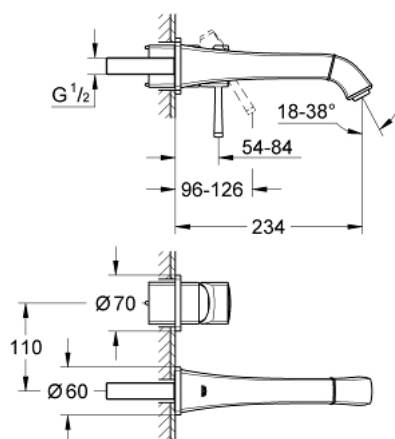

## 19 930 000 GRANDERA СМЕСИТЕЛЬ ДЛЯ РАКОВИНЫ НА ДВА ОТВЕРСТИЯ M-SIZE

### ОПИСАНИЕ ПРОДУКТА

- настенный монтаж
- без встраиваемого механизма
- комплект верхней монтажной части для 23 319 000
- GROHE StarLight хромированное покрытие поверхности
- GROHE EcoJoy Технология совершенного потока при уменьшенном расходе воды
- GROHE AquaGuide регулируемый аэратор 5,7 л/мин
- вынос 234 мм
- минимальное давление 1,0 бар

19 930 000 **GRANDERA СМЕСИТЕЛЬ ДЛЯ РАКОВИНЫ НА ДВА ОТВЕРСТИЯ  
M-SIZE**

**ЗАПАСНЫЕ ЧАСТИ**

1: Рычаг (Order-nr. 46833000)

2: Регулятор струи (Order-nr. 46837000)

3: Удлинение (Order-nr. 46627000)\*

\* Optional accessories