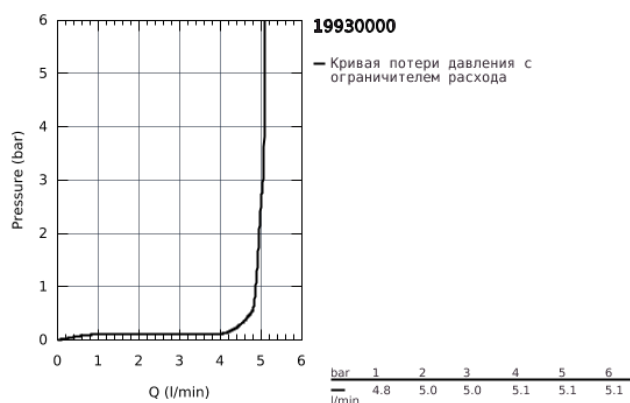

## 19 930 000 GRANDERA СМЕСИТЕЛЬ ДЛЯ РАКОВИНЫ НА ДВА ОТВЕРСТИЯ M-SIZE

### ОПИСАНИЕ ПРОДУКТА

- настенный монтаж
- без встраиваемого механизма
- комплект верхней монтажной части для 23 319 000
- GROHE StarLight хромированное покрытие поверхности
- GROHE EcoJoy Технология совершенного потока при уменьшенном расходе воды
- GROHE AquaGuide регулируемый аэратор 5,7 л/мин
- вынос 234 мм
- минимальное давление 1,0 бар

19 930 000 **GRANDERA СМЕСИТЕЛЬ ДЛЯ РАКОВИНЫ НА ДВА ОТВЕРСТИЯ  
M-SIZE**

**ЗАПАСНЫЕ ЧАСТИ**

1: Рычаг (Order-nr. 46833000)

2: Регулятор струи (Order-nr. 46837000)

3: Удлинение (Order-nr. 46627000)\*

\* Optional accessories