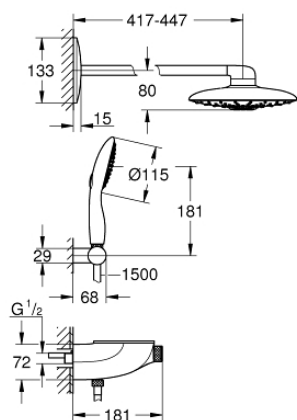

## 26 443 LS0 RAINSHOWER SYSTEM SMARTCONTROL DUO 360 COMBI НАБОР ДЛЯ КОМПЛЕКТАЦИИ ДУША С ТЕРМОСТАТОМ, ВНЕШНИЙ/ВСТРОЕННЫЙ МОНТАЖ

### ОПИСАНИЕ ПРОДУКТА

- в комплект входят:
- SmartControl Термостат для душа, настенный монтаж
- выбор между:
- Rainshower Duo 360 Верхний душ с душевым кронштейном 450 мм, белая душевая поверхность
- GROHE PureRain/GROHE Rain O2 spray\* и TrioMassage
- ручной душ Power&Soul 115 (27 671 LS0)
- держатель ручного душа (27 055)
- душевой шланг Silverflex 1.500 мм (28 364)
- минимальный расход воды 10 л/мин
- GROHE DreamSpray превосходный поток воды
- GROHE StarLight хромированное покрытие поверхности
- GROHE CoolTouch Полностью исключается вероятность ожога о внешнюю поверхность смесителя
- GROHE TurboStat компактный картридж с восковым термоэлементом
- GROHE EcoJoy Технология совершенного потока при уменьшенном расходе воды
- GROHE SafeStop стопор безопасности при 38°C
- GROHE SafeStop Plus опционно ограничитель температуры на 43°C, включен
- SmartControl нажать для вкл/выкл, повернуть для увеличения напора воды от режима EcoJoy до максимального напора воды
- GROHE EasyReach полочка
- SpeedClean система против известковых отложений
- внутренний охлаждающий канал для продолжительного срока службы
- Twistfree против перекручивания шланга
- требуется встраиваемый блок 26 264 001 и встраиваемый механизм для настенного/скрытого монтажа 26 449 000 – все заказывается отдельно
- \* выбор режима при первой установке; заводская установка: GROHE PureRain