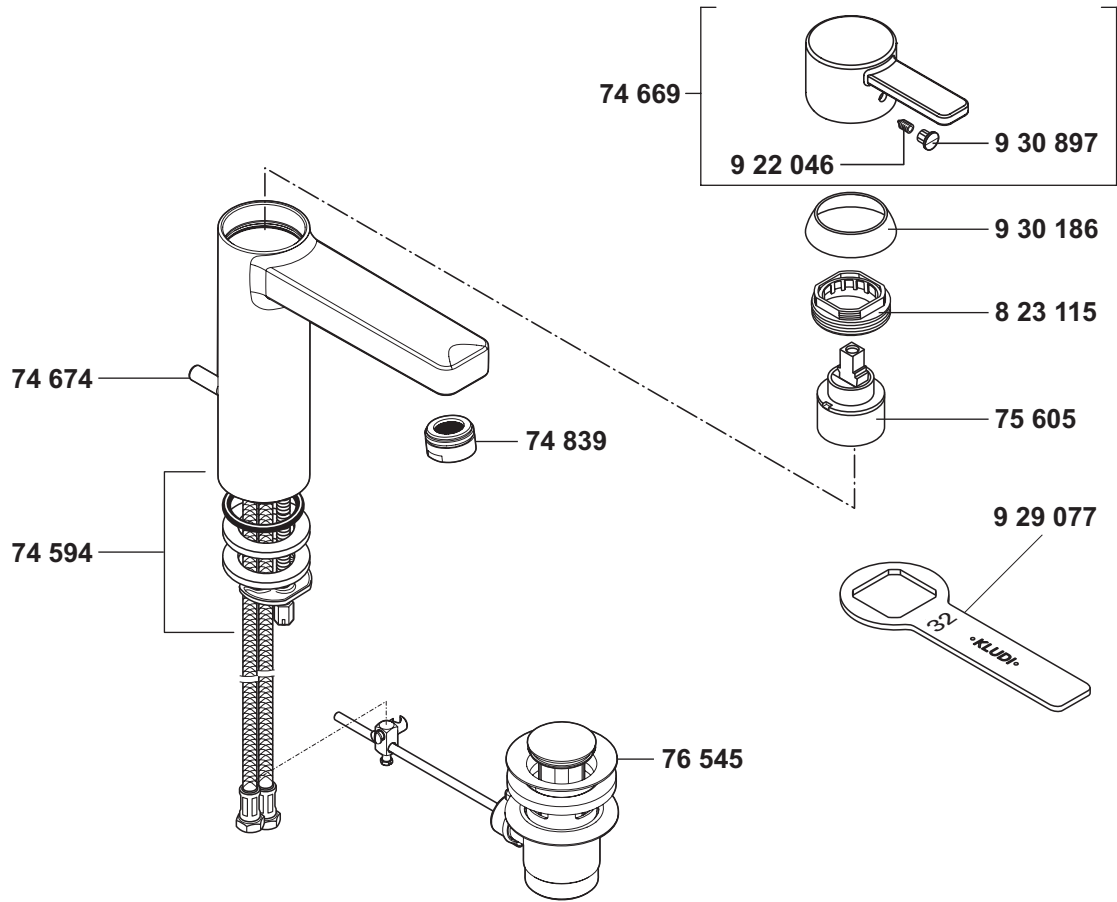

KLUDI ZENTA XXL

38264

A_3826475

38264	Waschtisch-Einhandmischer DN 15	single lever basin mixer DN 15	ééngreeps wastafelmengkraan 1/2"
74 594	Befestigungssatz	assembling set	bevestigingsset
74 669	Hebel, komplett	lever	hendel
74 674	Zugstange	lift rod	trekstang
74 839	s-pointer Luftsprudler M 24 x 1/2	s-pointer aerator M 24 x 1/2	s-pointer perlator M 24 x 1/2
75 605	Kartusche	cartridge	cartouche
76 545	Ablaufgarnitur	pop up waste	afvoergarnituur
823 115	Spannschraube	screw	spanschroef
922 046	Gewindestift	threading lathe	inbus schroef
929 077	Armaturenschlüssel	fastening tool	sleutel
930 186	Abdeckkappe	cover cap	afdekkap
930 897	Markierungsstopfen	red/blue insert	markeringsstop