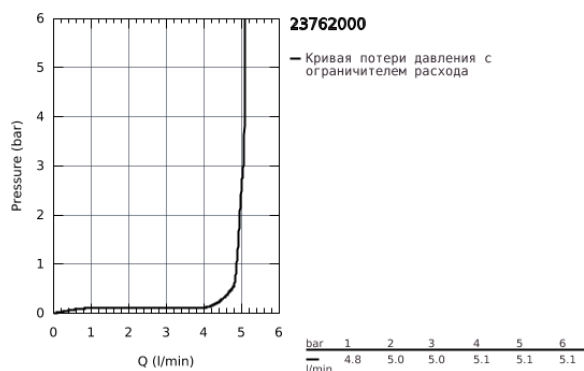

## 23 762 000 BAULOOP СМЕСИТЕЛЬ ОДНОРЫЧАЖНЫЙ ДЛЯ РАКОВИНЫ, DN 15 M-SIZE

### ОПИСАНИЕ ПРОДУКТА

- монтаж на одно отверстие
- металлический рычаг
- GROHE Longlife керамический картридж 28 мм
- GROHE StarLight хромированное покрытие поверхности
- GROHE EcoJoy - 5,7 л/мин
- система быстрого монтажа
- рычажный донный клапан 1 1/4", пластик
- гибкая подводка