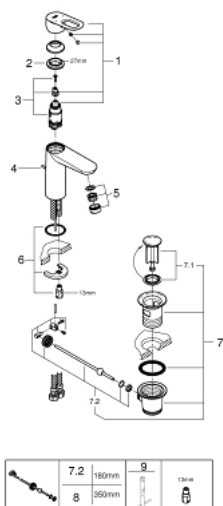

## 23 762 000 BAULOOP СМЕСИТЕЛЬ ОДНОРЫЧАЖНЫЙ ДЛЯ РАКОВИНЫ, DN 15 M-SIZE

### ОПИСАНИЕ ПРОДУКТА

- монтаж на одно отверстие
- металлический рычаг
- GROHE Longlife керамический картридж 28 мм
- GROHE StarLight хромированное покрытие поверхности
- GROHE EcoJoy - 5,7 л/мин
- система быстрого монтажа
- рычажный донный клапан 1 1/4", пластик
- гибкая подводка

### ЗАПАСНЫЕ ЧАСТИ

- 1: Рычаг (Order-nr. 46695000)
- 2: Крепежное кольцо (Order-nr. 46715000)
- 3: Картридж (Order-nr. 46580000)
- 4: Тяга (Order-nr. 46739000)
- 5: Аэратор (Order-nr. 48159000)
- 6: Обратное резьбовое соединение (Order-nr. 46249000)
- 7: Сливной гарнитур 1 1/4" (Order-nr. 28910000)
- 7.1: Пробка (Order-nr. 07182000)
- 7.2: Эксцентриковая тяга (Order-nr. 07052000)
- 8: Эксцентриковая тяга (Order-nr. 07341000)\*
- 9: Монтажный ключ (Order-nr. 19017000)\*