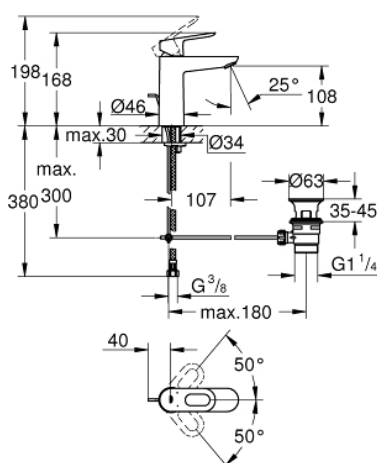

## 23 762 000 BAULOOP СМЕСИТЕЛЬ ОДНОРЫЧАЖНЫЙ ДЛЯ РАКОВИНЫ, DN 15 M-SIZE

### ОПИСАНИЕ ПРОДУКТА

- монтаж на одно отверстие
- металлический рычаг
- GROHE Longlife керамический картридж 28 мм
- GROHE StarLight хромированное покрытие поверхности
- GROHE EcoJoy - 5,7 л/мин
- система быстрого монтажа
- рычажный донный клапан 1 1/4", пластик
- гибкая подводка

### ЗАПАСНЫЕ ЧАСТИ

- 1: Рычаг (Order-nr. 46695000)
- 2: Крепежное кольцо (Order-nr. 46715000)
- 3: Картридж (Order-nr. 46580000)
- 4: Тяга (Order-nr. 46739000)
- 5: Аэратор (Order-nr. 48159000)
- 6: Обратное резьбовое соединение (Order-nr. 46249000)
- 7: Сливной гарнитур 1 1/4" (Order-nr. 28910000)
- 7.1: Пробка (Order-nr. 07182000)
- 7.2: Эксцентриковая тяга (Order-nr. 07052000)
- 8: Эксцентриковая тяга (Order-nr. 07341000)\*
- 9: Монтажный ключ (Order-nr. 19017000)\*