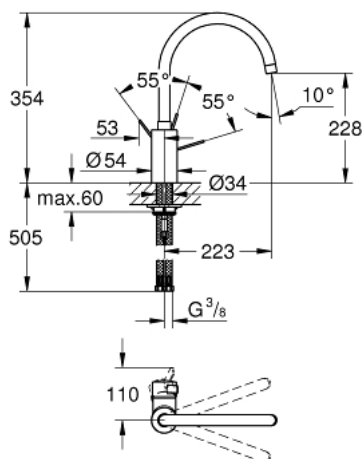

32 843 000 EUROSMART COSMOPOLITAN СМЕСИТЕЛЬ ОДНОРЫЧАЖНЫЙ ДЛЯ МОЙКИ, DN 15

ОПИСАНИЕ ПРОДУКТА

- с высоким изливом
- монтаж на одно отверстие
- GROHE StarLight хромированное покрытие поверхности
- GROHE SilkMove керамический картридж 35 мм
- аэратор
- регулировка расхода воды
- поворотный трубкообразный излив
- выбор радиуса поворота: 0° / 150° / 360°
- гибкая подводка
- система быстрого монтажа

32 843 000 EUROSMART COSMOPOLITAN СМЕСИТЕЛЬ ОДНОРЫЧАЖНЫЙ ДЛЯ МОЙКИ, DN 15

SPARE PARTS

- 1: Рычаг (Order-nr. 46683000)
 - 2: Винтовая стяжка (Order-nr. 46460000)
 - 3: Картридж (Order-nr. 46374000)
 - 4: Трубообразный излив (Order-nr. 13266000)
 - 4.1: O-кольцо Ø13,5 x Ø2,75 (Order-nr. 0128500M)
 - 4.2: Страховочное кольцо (Order-nr. 0485300M)
 - 4.3: Аэратор (Order-nr. 06574000)
 - 4.3: Аэратор (Order-nr. 13935000)
 - 5: Обратное резьбовое соединение (Order-nr. 46249000)
 - 6: Монтажный ключ (Order-nr. 19017000)*
- * Optional accessories