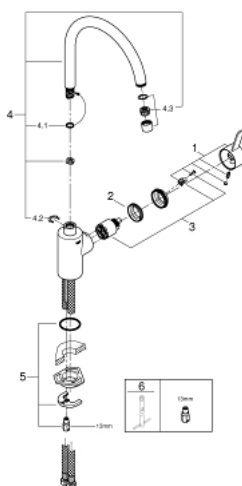

32 843 000 EUROSMART COSMOPOLITAN СМЕСИТЕЛЬ ОДНОРЫЧАЖНЫЙ ДЛЯ МОЙКИ, DN 15

ОПИСАНИЕ ПРОДУКТА

- с высоким изливом
- монтаж на одно отверстие
- GROHE StarLight хромированное покрытие поверхности
- GROHE SilkMove керамический картридж 35 мм
- аэратор
- регулировка расхода воды
- поворотный трубкообразный излив
- выбор радиуса поворота: 0° / 150° / 360°
- гибкая подводка
- система быстрого монтажа

32 843 000 EUROSMART COSMOPOLITAN СМЕСИТЕЛЬ ОДНОРЫЧАЖНЫЙ ДЛЯ МОЙКИ, DN 15

SPARE PARTS

- 1: Рычаг (Order-nr. 46683000)
 - 2: Винтовая стяжка (Order-nr. 46460000)
 - 3: Картридж (Order-nr. 46374000)
 - 4: Трубообразный излив (Order-nr. 13266000)
 - 4.1: O-кольцо Ø13,5 x Ø2,75 (Order-nr. 0128500M)
 - 4.2: Страховочное кольцо (Order-nr. 0485300M)
 - 4.3: Аэратор (Order-nr. 06574000)
 - 4.3: Аэратор (Order-nr. 13935000)
 - 5: Обратное резьбовое соединение (Order-nr. 46249000)
 - 6: Монтажный ключ (Order-nr. 19017000)*
- * Optional accessories