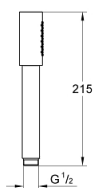

26 465 000 SENA STICK РУЧНОЙ ДУШ, 1 ВИД СТРУИ

ОПИСАНИЕ ПРОДУКТА

- Normal
- металл
- GROHE EcoJoy 6.6 л/мин
- GROHE DreamSpray превосходный поток воды
- GROHE StarLight хромированное покрытие поверхности
- SpeedClean система против известковых отложений
- внутренний охлаждающий канал для продолжительного срока службы
- универсальное крепление, подходящее к любому стандартному шлангу
- может использоваться с проточным водонагревателем
- минимальное давление 1,0 бар

26 465 000 SENA STICK РУЧНОЙ ДУШ, 1 ВИД СТРУИ

26 465 000 **SENA STICK РУЧНОЙ ДУШ, 1 ВИД СТРУИ**

ЗАПАСНЫЕ ЧАСТИ

1: Сетка (Order-nr. 0700200M)