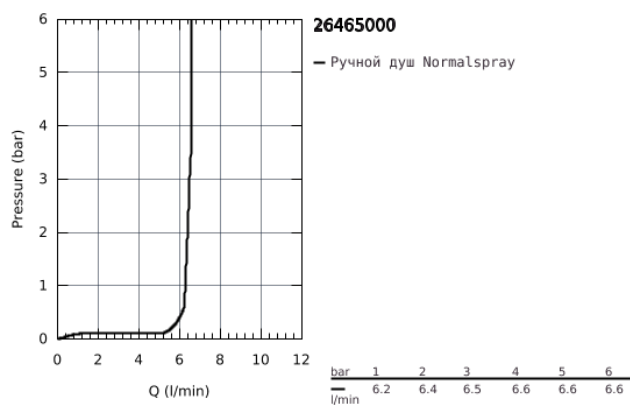

26 465 000 SENA STICK РУЧНОЙ ДУШ, 1 ВИД СТРУИ

ОПИСАНИЕ ПРОДУКТА

- Normal
- металл
- GROHE EcoJoy 6.6 л/мин
- GROHE DreamSpray превосходный поток воды
- GROHE StarLight хромированное покрытие поверхности
- SpeedClean система против известковых отложений
- внутренний охлаждающий канал для продолжительного срока службы
- универсальное крепление, подходящее к любому стандартному шлангу
- может использоваться с проточным водонагревателем
- минимальное давление 1,0 бар

26 465 000 SENA STICK РУЧНОЙ ДУШ, 1 ВИД СТРУИ

26 465 000 **SENA STICK РУЧНОЙ ДУШ, 1 ВИД СТРУИ**

ЗАПАСНЫЕ ЧАСТИ

1: Сетка (Order-nr. 0700200M)