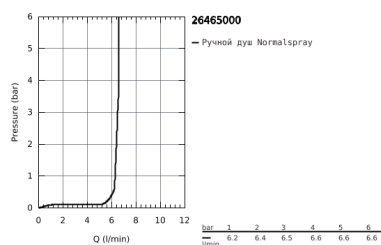

26 465 000 SENA STICK РУЧНОЙ ДУШ, 1 ВИД СТРУИ

ОПИСАНИЕ ПРОДУКТА

- Normal
- металл
- GROHE EcoJoy 6.6 л/мин
- GROHE DreamSpray превосходный поток воды
- GROHE StarLight хромированное покрытие поверхности
- SpeedClean система против известковых отложений
- внутренний охлаждающий канал для продолжительного срока службы
- универсальное крепление, подходящее к любому стандартному шлангу
- может использоваться с проточным водонагревателем
- минимальное давление 1,0 бар