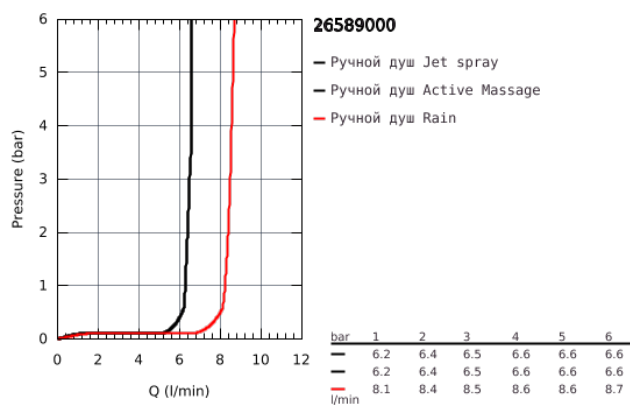

26 589 000 RAINSHOWER SMARTACTIVE 130 CUBE ДУШЕВОЙ НАБОР, 3 ВИДА СТРУЙ