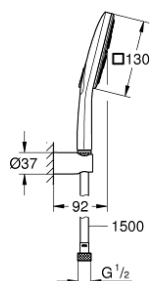

ОПИСАНИЕ ПРОДУКТА

- в комплект входят:
- Rainshower SmartActive 130 Cube ручной душ (26 582)
- Настенный держатель (27 056)
- душевой шланг Silverflex 1.500 мм (28 364)
- GROHE EcoJoy ограничитель расхода воды 9,5 л/мин
- GROHE DreamSpray превосходный поток воды
- GROHE StarLight хромированное покрытие поверхности
- SpeedClean система против известковых отложений
- внутренний охлаждающий канал для продолжительного срока службы
- Twistfree против перекручивания шланга
- может использоваться с проточным водонагревателем

Certificate NF - Classement E0 C1 A3 U3