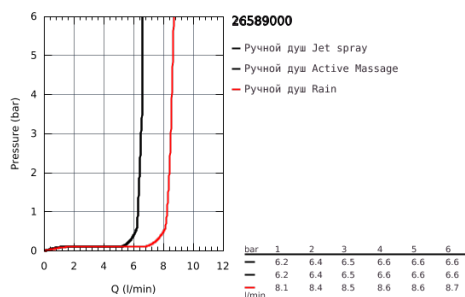

26 589 000 RAINSHOWER SMARTACTIVE 130 CUBE ДУШЕВОЙ НАБОР, 3 ВИДА СТРУЙ

ОПИСАНИЕ ПРОДУКТА

- в комплект входят:
- Rainshower SmartActive 130 Cube ручной душ (26 582)
- Настенный держатель (27 056)
- душевой шланг Silverflex 1.500 мм (28 364)
- GROHE EcoJoy ограничитель расхода воды 9,5 л/мин
- GROHE DreamSpray превосходный поток воды
- GROHE StarLight хромированное покрытие поверхности
- SpeedClean система против известковых отложений
- внутренний охлаждающий канал для продолжительного срока службы
- Twistfree против перекручивания шланга
- может использоваться с проточным водонагревателем

Certificate NF - Classement E0 C1 A3 U3