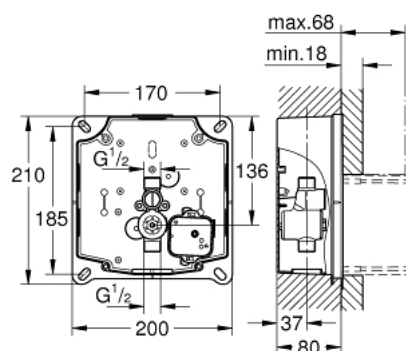

### ОПИСАНИЕ ПРОДУКТА

- комплект "чернового" монтажа
- для механического смыва или установки Tectron инфракрасной электроники на 6 V или 230 V
- в комплекте с запорным вентилем
- минимальное давление 0,5 бар
- рабочее давление максимум 10 бар
- промывная трубка
- функциональный блок смонтирован и проверен на заводе
- подводы воды на 1/2 с внешней резьбой
- соединительная коробка для сети питания
- монтажный короб с уплотнителями
- точки крепления для сухого монтажа и обмуровки
- укороченная ревизионная шахта с защитным кожухом