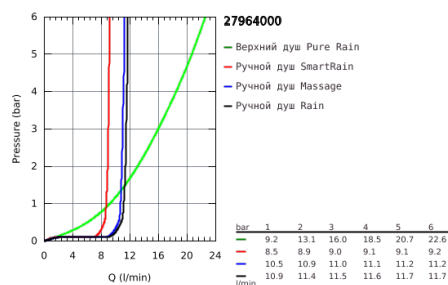

27 964 000 EUPHORIA SYSTEM 210 ДУШЕВАЯ СИСТЕМА С ТЕРМОСТАТОМ ДЛЯ НАСТЕННОГО МОНТАЖА

ОПИСАНИЕ ПРОДУКТА

- в комплект входят:
- горизонтальный поворотный душевой кронштейн 450 мм
- настенный термостат с аквадиммером
- выбор между:
- Rainshower Cosmopolitan Верхний душ 210 (28 368 000)
- душевая струя Rain
- с шаровым шарниром
- угол поворота $\pm 15^\circ$
- ручной душ Euphoria 110 Massage (27 221)
- регулируется по высоте с помощью скользящего элемента
- душевой шланг 1750 мм (28 388 000)
- GROHE TurboStat компактный картридж с восковым термоэлементом
- GROHE SafeStop стопор безопасности при 38°C
- GROHE SafeStop Plus опционно ограничитель температуры на 43°C , включен
- GROHE DreamSpray превосходный поток воды
- GROHE StarLight хромированное покрытие поверхности
- SpeedClean система против известковых отложений
- внутренний охлаждающий канал для продолжительного срока службы
- Twistfree против перекручивания шланга
- GROHE MetalGrip эргономичная металлическая рукоятка
- совместим с проточным водонагревателем только выше 18 кВт/ч, а также с накопительным водонагревателем (см. Техническую информацию)
- минимальный расход воды 7л/мин
- дополнительная опция: полочка GROHE EasyReach (26 362)