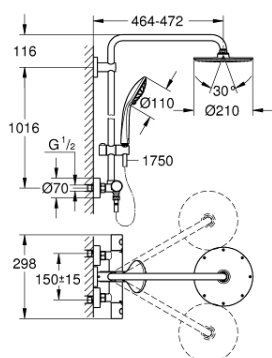

27 964 000 EUPHORIA SYSTEM 210 ДУШЕВАЯ СИСТЕМА С ТЕРМОСТАТОМ ДЛЯ НАСТЕННОГО МОНТАЖА

ЗАПАСНЫЕ ЧАСТИ

- 1: Costa-рукоятка металлическая 1/2" (Order-nr. 47984000)
 - 1.1: Заглушка (Order-nr. 6458500M)
 - 2: Крепежное кольцо (Order-nr. 47743000)
 - 3: Компактный термостатический картридж 1/2" (Order-nr. 47439000)
 - 4: Шумоглушитель (Order-nr. 47398000)
 - 5: Водоводная трубка (Order-nr. 47751000)
 - 6: Aquadimmer (Order-nr. 12433000)
 - 7: Обратный клапан (Order-nr. 47189000)
 - 7.1: Грязеулавливающий фильтр (Order-nr. 0726400M)
 - 7.2: Обратный клапан (Order-nr. 08565000)
 - 7.3: O-кольцо Ø17 x Ø2 (Order-nr. 0305500M)
 - 8: S-образный эксцентрик (Order-nr. 12662000)
 - 9: Обратный клапан (Order-nr. 08565000)
 - 10: Скользящий элемент (Order-nr. 12140000)
 - 11: Сетка (Order-nr. 0700200M)
 - 12: Комплект запчастей (Order-nr. 45933000)
 - 13: Держатель душевой штанги (Order-nr. 48279000)
 - 14: Шайба выравнивания (Order-nr. 27180000)*
 - 15: Ключ (Order-nr. 19332000)*
 - 16: GROHE TurboStat картридж 1/2" (Order-nr. 47175000)*
 - 17: Ключ (Order-nr. 19377000)*
 - 18: Душевая штанга для переоснащения (Order-nr. 48053000)*
 - 19: Душевая штанга для переоснащения (Order-nr. 48054000)*
 - 20: Душевой кронштейн для душевой системы (Order-nr. 14047000)*
- * Optional accessories