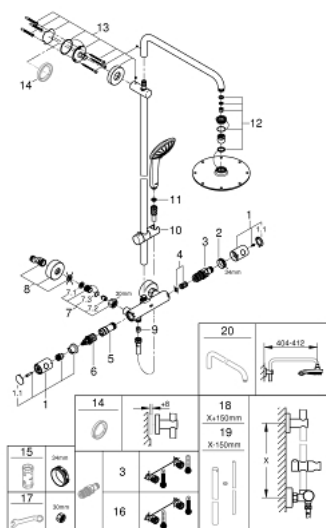

27 964 000 EUPHORIA SYSTEM 210 ДУШЕВАЯ СИСТЕМА С ТЕРМОСТАТОМ ДЛЯ НАСТЕННОГО МОНТАЖА

ЗАПАСНЫЕ ЧАСТИ

- 1: Costa-рукоятка металлическая 1/2" (Order-nr. 47984000)
 - 1.1: Заглушка (Order-nr. 6458500M)
 - 2: Крепежное кольцо (Order-nr. 47743000)
 - 3: Компактный термостатический картридж 1/2" (Order-nr. 47439000)
 - 4: Шумоглушитель (Order-nr. 47398000)
 - 5: Водоводная трубка (Order-nr. 47751000)
 - 6: Aquadimmer (Order-nr. 12433000)
 - 7: Обратный клапан (Order-nr. 47189000)
 - 7.1: Грязеулавливающий фильтр (Order-nr. 0726400M)
 - 7.2: Обратный клапан (Order-nr. 08565000)
 - 7.3: O-кольцо Ø17 x Ø2 (Order-nr. 0305500M)
 - 8: S-образный эксцентрик (Order-nr. 12662000)
 - 9: Обратный клапан (Order-nr. 08565000)
 - 10: Скользящий элемент (Order-nr. 12140000)
 - 11: Сетка (Order-nr. 0700200M)
 - 12: Комплект запчастей (Order-nr. 45933000)
 - 13: Держатель душевой штанги (Order-nr. 48279000)
 - 14: Шайба выравнивания (Order-nr. 27180000)*
 - 15: Ключ (Order-nr. 19332000)*
 - 16: GROHE TurboStat картридж 1/2" (Order-nr. 47175000)*
 - 17: Ключ (Order-nr. 19377000)*
 - 18: Душевая штанга для переоснащения (Order-nr. 48053000)*
 - 19: Душевая штанга для переоснащения (Order-nr. 48054000)*
 - 20: Душевой кронштейн для душевой системы (Order-nr. 14047000)*
- * Optional accessories