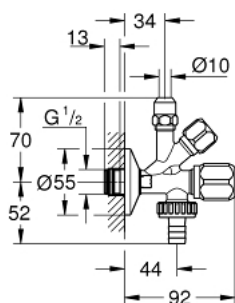

22 036 000 WAS® КОМБИНИРОВАННЫЙ УГЛОВОЙ ВЕНТИЛЬ 1/2"

ОПИСАНИЕ ПРОДУКТА

- самоуплотняющееся резьбовое соединение
- настенное подключение 1/2"
- резьбовой отвод 3/8"
- с компенсацией длины
- с накидной гайкой Ø 10 мм
- отвод 3/4"
- с штуцером для шланга
- с резиновым запорным элементом кранбуксы
- обратный клапан
- длинный шатун
- эргономичные рукоятки
- маркировка: нейтральная
- металлические резьбовые розетки Ø 55 мм
- для комбинации с обратным клапаном типа HB 41 239 000

22 036 000 WAS® КОМБИНИРОВАННЫЙ УГЛОВОЙ ВЕНТИЛЬ 1/2"

ЗАПАСНЫЕ ЧАСТИ

- 1: Headpart 3/8" WAS lever (Order-nr. 41026000)
- 2: Воздушный клапан 3/4" (Order-nr. 41239000)*
- 3: Заглушка 3/4" (Order-nr. 41826000)*