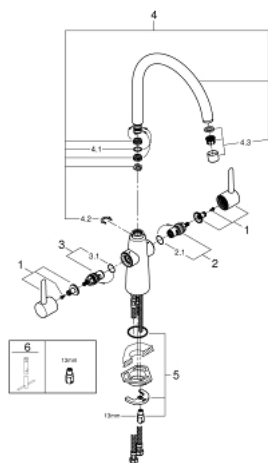

30 189 000 AMBI СМЕСИТЕЛЬ ДЛЯ МОЙКИ

ОПИСАНИЕ ПРОДУКТА

- монтаж на одно отверстие
- GROHE StarLight хромированное покрытие поверхности
- керамические вентили 1/2", 90°
- аэратор
- поворотный трубкообразный излив
- выбор радиуса поворота: 0° / 150° / 360°
- с длинными ручками
- ручка открывается вперед - исключает попадание брызг на стену
- гибкая подводка 1/2"
- система быстрого монтажа
- рекомендованное минимальное давление 0,4 бар

30 189 000 AMBI СМЕСИТЕЛЬ ДЛЯ МОЙКИ

ЗАПАСНЫЕ ЧАСТИ

- 1: Рычаг (Order-nr. 48172000)
- 2: Керамический вентиль 1/2" (Order-nr. 45882000)
- 2.1: O-кольцо Ø18,2 x Ø1,7 (Order-nr. 0392400M)
- 3: Керамический вентиль 1/2" (Order-nr. 45883000)
- 3.1: O-кольцо Ø18,2 x Ø1,7 (Order-nr. 0392400M)
- 4: Трубнообразный излив (Order-nr. 13337000)
- 4.1: O-кольцо Ø13,5 x Ø2,75 (Order-nr. 0128500M)
- 4.2: Страховочное кольцо (Order-nr. 0485300M)
- 4.3: Аэратор (Order-nr. 48174000)
- 5: Обратное резьбовое соединение (Order-nr. 46249000)
- 6: Монтажный ключ (Order-nr. 19017000)*