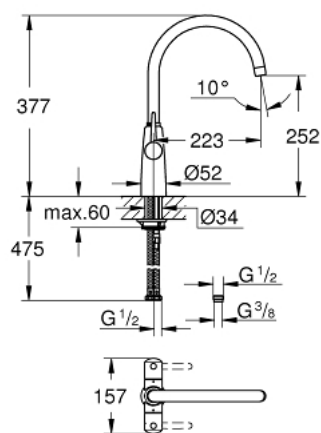

30 189 000 AMBI СМЕСИТЕЛЬ ДЛЯ МОЙКИ

ОПИСАНИЕ ПРОДУКТА

- монтаж на одно отверстие
- GROHE StarLight хромированное покрытие поверхности
- керамические вентили 1/2", 90°
- аэратор
- поворотный трубкообразный излив
- выбор радиуса поворота: 0° / 150° / 360°
- с длинными ручками
- ручка открывается вперед - исключает попадание брызг на стену
- гибкая подводка 1/2"
- система быстрого монтажа
- рекомендованное минимальное давление 0,4 бар

30 189 000 AMBI СМЕСИТЕЛЬ ДЛЯ МОЙКИ

ЗАПАСНЫЕ ЧАСТИ

- 1: Рычаг (Order-nr. 48172000)
- 2: Керамический вентиль 1/2" (Order-nr. 45882000)
- 2.1: O-кольцо Ø18,2 x Ø1,7 (Order-nr. 0392400M)
- 3: Керамический вентиль 1/2" (Order-nr. 45883000)
- 3.1: O-кольцо Ø18,2 x Ø1,7 (Order-nr. 0392400M)
- 4: Трубнообразный излив (Order-nr. 13337000)
- 4.1: O-кольцо Ø13,5 x Ø2,75 (Order-nr. 0128500M)
- 4.2: Страховочное кольцо (Order-nr. 0485300M)
- 4.3: Аэратор (Order-nr. 48174000)
- 5: Обратное резьбовое соединение (Order-nr. 46249000)
- 6: Монтажный ключ (Order-nr. 19017000)*