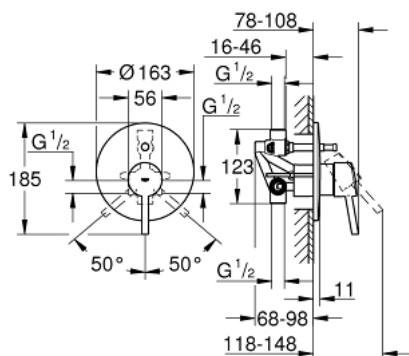

32 214 001 **CONCETTO СМЕСИТЕЛЬ ОДНОРЫЧАЖНЫЙ ДЛЯ ВАННЫ, DN 15**

ОПИСАНИЕ ПРОДУКТА

- установка на стену
- GROHE SilkMove керамический картридж Ø 46 мм
- GROHE StarLight хромированное покрытие поверхности
- в комплект входят:
 - комплект готового монтажа
 - корпус встраиваемого смесителя
- 33 963 000
- регулировка расхода воды
- возможность установки мин. расхода 2,5 л/мин.
- металлический рычаг
- уплотнитель розетки и рычага
- металлическая розетка
- винтовое крепление
- Дополнительный ограничитель температуры
- минимальное давление 1,0 бар

32 214 001 **CONCETTO СМЕСИТЕЛЬ ОДНОРЫЧАЖНЫЙ ДЛЯ ВАННЫ, DN 15**

ЗАПАСНЫЕ ЧАСТИ

- 1: Рычаг (Order-nr. 46723000)
- 2: Розетка (Order-nr. 46905000)
- 3: Колпак (Order-nr. 06874000)
- 4: Картридж (Order-nr. 46048000)
- 5: Переключатель (Order-nr. 46737000)
- 6: Ограничитель температуры (Order-nr. 46375000)*
- 7: Удлинение (Order-nr. 46191000)*
- 8: Удлинение (Order-nr. 46343000)*