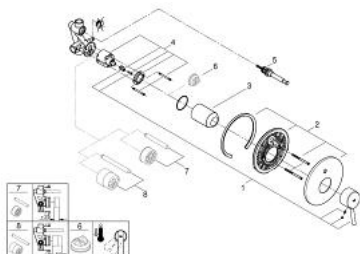

32 214 001 **CONCETTO СМЕСИТЕЛЬ ОДНОРЫЧАЖНЫЙ ДЛЯ ВАННЫ, DN 15**

ОПИСАНИЕ ПРОДУКТА

- установка на стену
- GROHE SilkMove керамический картридж Ø 46 мм
- GROHE StarLight хромированное покрытие поверхности
- в комплект входят:
 - комплект готового монтажа
 - корпус встраиваемого смесителя
- 33 963 000
- регулировка расхода воды
- возможность установки мин. расхода 2,5 л/мин.
- металлический рычаг
- уплотнитель розетки и рычага
- металлическая розетка
- винтовое крепление
- Дополнительный ограничитель температуры
- минимальное давление 1,0 бар

32 214 001 **CONCETTO СМЕСИТЕЛЬ ОДНОРЫЧАЖНЫЙ ДЛЯ ВАННЫ, DN 15**

ЗАПАСНЫЕ ЧАСТИ

- 1: Рычаг (Order-nr. 46723000)
- 2: Розетка (Order-nr. 46905000)
- 3: Колпак (Order-nr. 06874000)
- 4: Картридж (Order-nr. 46048000)
- 5: Переключатель (Order-nr. 46737000)
- 6: Ограничитель температуры (Order-nr. 46375000)*
- 7: Удлинение (Order-nr. 46191000)*
- 8: Удлинение (Order-nr. 46343000)*