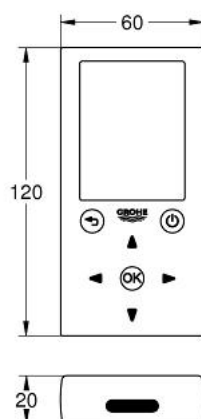

36 407 001 ПУЛЬТ ДИСТАНЦИОННОГО УПРАВЛЕНИЯ

ОПИСАНИЕ ПРОДУКТА

- для всей инфракрасной электроники и GROHE Blue Home
- мониторинг
- версия программного обеспечения и статистика по использованию
- цикл термической дезинфекции (для инфракрасной электроники)
- цикл автоматической промывки (для инфракрасной электроники)
- режим промывки (для GROHE Blue Home)
- остаточный ресурс фильтра и баллона с газом CO2 (для GROHE Blue Home)
- конфигурация
- режим очистки вкл/выкл
- термическая дезинфекция (для инфракрасной электроники)
- диапазон чувствительности
- задержка до выключения воды (для инфракрасной электроники)
- автоматическая промывка (для инфракрасной электроники)
- ресурс фильтра (для GROHE Blue Home)
- сервисное обслуживание
- - индикатор работы сенсора
- - возврат к заводским или пользовательским настройкам
- сервисный режим
- демонстрационный режим
- коды ошибок (для GROHE Blue Home)
- Аккумуляторная батарея: 3 x 1.5 V DC (AAA)