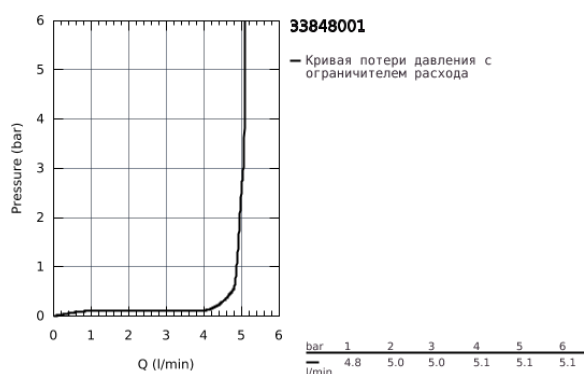

## 33 848 001 LINEARE СМЕСИТЕЛЬ ОДНОРЫЧАЖНЫЙ ДЛЯ БИДЕ DN 15 S-SIZE

### 33 848 001 LINEARE СМЕСИТЕЛЬ ОДНОРЫЧАЖНЫЙ ДЛЯ БИДЕ DN 15 S-SIZE