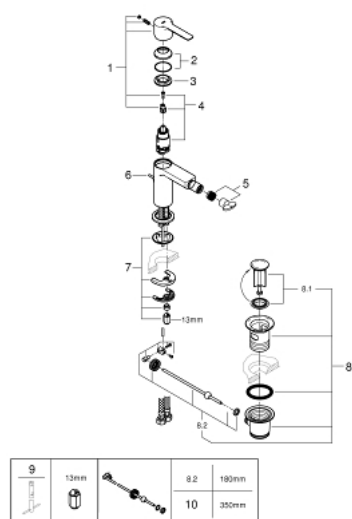

### ОПИСАНИЕ ПРОДУКТА

- монтаж на одно отверстие
- металлический рычаг
- GROHE SilkMove керамический картридж 28 мм
- с ограничителем температуры
- GROHE StarLight хромированное покрытие поверхности
- GROHE FastFixation Plus Система монтажа
- аэратор с шаровым шарниром
- рычажный донный клапан 1 1/4"
- гибкая подводка
- минимальное давление 1,0 бар

### 33 848 001 LINEARE СМЕСИТЕЛЬ ОДНОРЫЧАЖНЫЙ ДЛЯ БИДЕ DN 15 S-SIZE

## 33 848 001 LINEARE СМЕСИТЕЛЬ ОДНОРЫЧАЖНЫЙ ДЛЯ БИДЕ DN 15 S-SIZE

### ЗАПАСНЫЕ ЧАСТИ

- 1: Рычаг (Order-nr. 46980000)
  - 2: Колпак (Order-nr. 46581000)
  - 3: Крепежное кольцо (Order-nr. 07419000)
  - 4: Картридж (Order-nr. 46580000)
  - 5: Аэратор (Order-nr. 13998000)
  - 6: Тяга (Order-nr. 46739000)
  - 7: Обратное резьбовое соединение (Order-nr. 46645000)
  - 8: Сливной гарнитур 1 1/4" (Order-nr. 28910000)
  - 8.1: Пробка (Order-nr. 07182000)
  - 8.2: Эксцентриковая тяга (Order-nr. 07052000)
  - 9: Монтажный ключ (Order-nr. 19017000)\*
  - 10: Эксцентриковая тяга (Order-nr. 07341000)\*
- \* Optional accessories