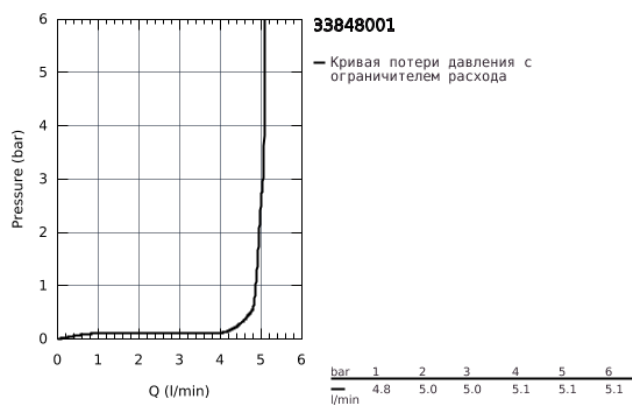

## 33 848 001 LINEARE СМЕСИТЕЛЬ ОДНОРЫЧАЖНЫЙ ДЛЯ БИДЕ DN 15 S-SIZE

### ОПИСАНИЕ ПРОДУКТА

- монтаж на одно отверстие
- металлический рычаг
- GROHE SilkMove керамический картридж 28 мм
- с ограничителем температуры
- GROHE StarLight хромированное покрытие поверхности
- GROHE FastFixation Plus Система монтажа
- аэратор с шаровым шарниром
- рычажный донный клапан 1 1/4"
- гибкая подводка
- минимальное давление 1,0 бар

### 33 848 001 LINEARE СМЕСИТЕЛЬ ОДНОРЫЧАЖНЫЙ ДЛЯ БИДЕ DN 15 S-SIZE