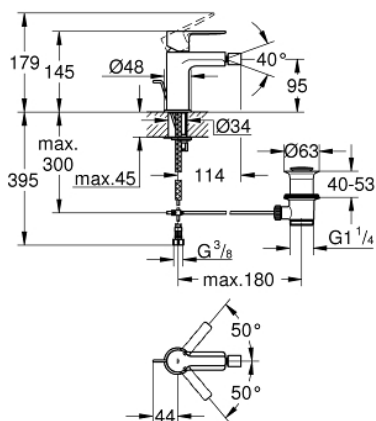

## 33 848 001 LINEARE СМЕСИТЕЛЬ ОДНОРЫЧАЖНЫЙ ДЛЯ БИДЕ DN 15 S-SIZE

### ОПИСАНИЕ ПРОДУКТА

- монтаж на одно отверстие
- металлический рычаг
- GROHE SilkMove керамический картридж 28 мм
- с ограничителем температуры
- GROHE StarLight хромированное покрытие поверхности
- GROHE FastFixation Plus Система монтажа
- аэратор с шаровым шарниром
- рычажный донный клапан 1 1/4"
- гибкая подводка
- минимальное давление 1,0 бар

### 33 848 001 LINEARE СМЕСИТЕЛЬ ОДНОРЫЧАЖНЫЙ ДЛЯ БИДЕ DN 15 S-SIZE