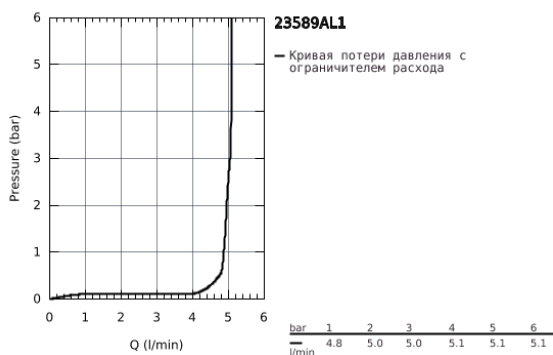

23 589 AL1 ESSENCE СМЕСИТЕЛЬ ОДНОРЫЧАЖНЫЙ ДЛЯ РАКОВИНЫ, DN 15 S-SIZE

ОПИСАНИЕ ПРОДУКТА

- монтаж на одно отверстие
- металлический рычаг
- GROHE SilkMove керамический картридж 28 мм
- с ограничителем температуры
- GROHE StarLight хромированное покрытие поверхности
- GROHE EcoJoy - 5,7 л/мин
- GROHE AquaGuide регулируемый аэратор
- GROHE FastFixation Plus Система монтажа
- рычажный донный клапан 1 1/4"
- гибкая подводка

23 589 AL1 ESSENCE СМЕСИТЕЛЬ ОДНОРЫЧАЖНЫЙ ДЛЯ РАКОВИНЫ, DN 15 S-SIZE

ЗАПАСНЫЕ ЧАСТИ

- 1: Рычаг (Order-nr. 46917AL0)
 - 2: Крепежное кольцо (Order-nr. 46715000)
 - 3: Картридж (Order-nr. 46580000)
 - 4: Тяга (Order-nr. 46739AL0)
 - 5: Аэратор (Order-nr. 48270000)
 - 6: Обратное резьбовое соединение (Order-nr. 46645000)
 - 7: Сливной гарнитур 1 1/4" (Order-nr. 28910AL0)
 - 7.1: Пробка (Order-nr. 07182AL0)
 - 7.2: Эксцентриковая тяга (Order-nr. 07052000)
 - 8: Монтажный ключ (Order-nr. 19017000)*
 - 9: Эксцентриковая тяга (Order-nr. 07341000)*
- * Optional accessories