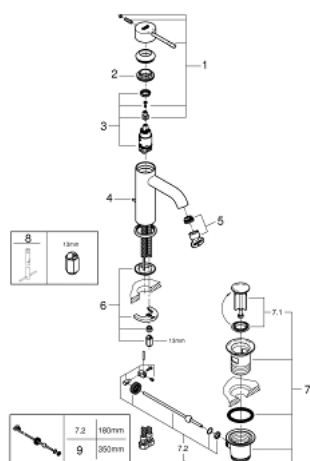

23 589 AL1 ESSENCE СМЕСИТЕЛЬ ОДНОРЫЧАЖНЫЙ ДЛЯ РАКОВИНЫ, DN 15 S-SIZE

ОПИСАНИЕ ПРОДУКТА

- монтаж на одно отверстие
- металлический рычаг
- GROHE SilkMove керамический картридж 28 мм
- с ограничителем температуры
- GROHE StarLight хромированное покрытие поверхности
- GROHE EcoJoy - 5,7 л/мин
- GROHE AquaGuide регулируемый аэратор
- GROHE FastFixation Plus Система монтажа
- рычажный донный клапан 1 1/4"
- гибкая подводка

23 589 AL1 ESSENCE СМЕСИТЕЛЬ ОДНОРЫЧАЖНЫЙ ДЛЯ РАКОВИНЫ, DN 15 S-SIZE

ЗАПАСНЫЕ ЧАСТИ

- 1: Рычаг (Order-nr. 46917AL0)
 - 2: Крепежное кольцо (Order-nr. 46715000)
 - 3: Картридж (Order-nr. 46580000)
 - 4: Тяга (Order-nr. 46739AL0)
 - 5: Аэратор (Order-nr. 48270000)
 - 6: Обратное резьбовое соединение (Order-nr. 46645000)
 - 7: Сливной гарнитур 1 1/4" (Order-nr. 28910AL0)
 - 7.1: Пробка (Order-nr. 07182AL0)
 - 7.2: Эксцентриковая тяга (Order-nr. 07052000)
 - 8: Монтажный ключ (Order-nr. 19017000)*
 - 9: Эксцентриковая тяга (Order-nr. 07341000)*
- * Optional accessories