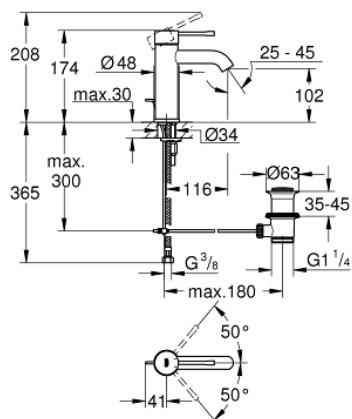

23 589 AL1 ESSENCE СМЕСИТЕЛЬ ОДНОРЫЧАЖНЫЙ ДЛЯ РАКОВИНЫ, DN 15 S-SIZE

ОПИСАНИЕ ПРОДУКТА

- монтаж на одно отверстие
- металлический рычаг
- GROHE SilkMove керамический картридж 28 мм
- с ограничителем температуры
- GROHE StarLight хромированное покрытие поверхности
- GROHE EcoJoy - 5,7 л/мин
- GROHE AquaGuide регулируемый аэратор
- GROHE FastFixation Plus Система монтажа
- рычажный донный клапан 1 1/4"
- гибкая подводка

23 589 AL1 ESSENCE СМЕСИТЕЛЬ ОДНОРЫЧАЖНЫЙ ДЛЯ РАКОВИНЫ, DN 15 S-SIZE

ЗАПАСНЫЕ ЧАСТИ

- 1: Рычаг (Order-nr. 46917AL0)
 - 2: Крепежное кольцо (Order-nr. 46715000)
 - 3: Картридж (Order-nr. 46580000)
 - 4: Тяга (Order-nr. 46739AL0)
 - 5: Аэратор (Order-nr. 48270000)
 - 6: Обратное резьбовое соединение (Order-nr. 46645000)
 - 7: Сливной гарнитур 1 1/4" (Order-nr. 28910AL0)
 - 7.1: Пробка (Order-nr. 07182AL0)
 - 7.2: Эксцентриковая тяга (Order-nr. 07052000)
 - 8: Монтажный ключ (Order-nr. 19017000)*
 - 9: Эксцентриковая тяга (Order-nr. 07341000)*
- * Optional accessories