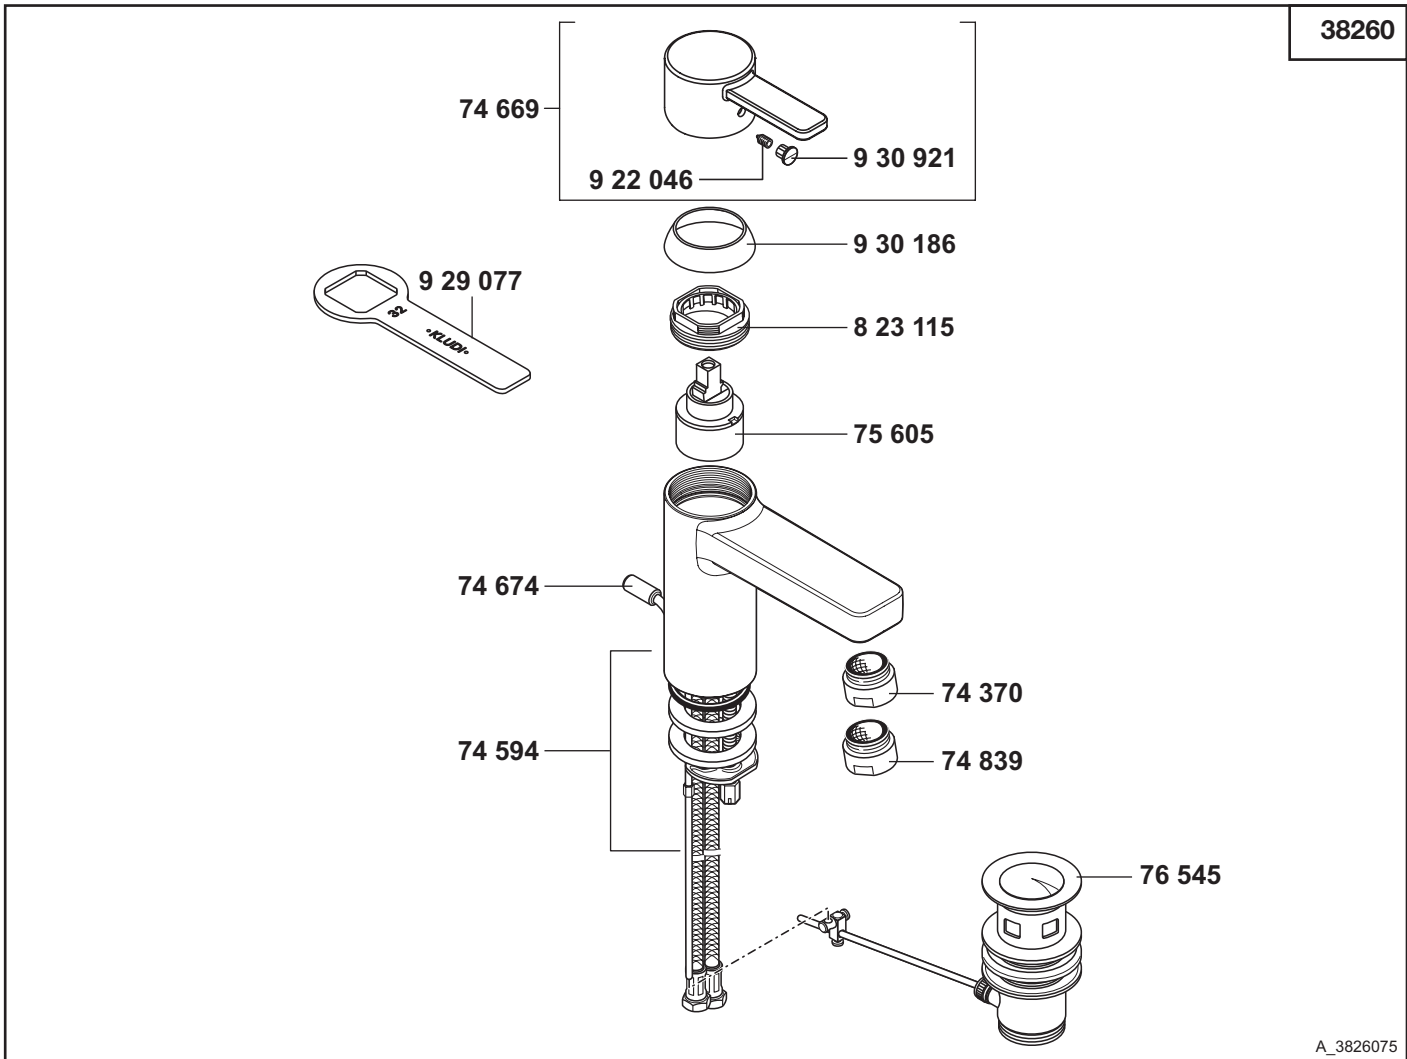

38260

A\_3826075

38260	Waschtisch-Einhandmischer DN 10	single lever basin mixer DN 10	ééngreeps wastafelmengkraan 3/8"
	74 370 s-pointer Luftsprudler M 24 x 1	s-pointer aerator M 24 x 1	s-pointer perlator M 24 x 1
	74 594 Befestigungssatz	assembling set	bevestigingsset
	74 669 Hebel, komplett	lever	hendel
	74 674 Zugstange	lift rod	trekstang
	74 839 s-pointer Luftsprudler M 24 x 1/2	s-pointer aerator M 24 x 1/2	s-pointer perlator M 24 x 1/2
	75 605 Kartusche	cartridge	cartouche
	76 545 Ablaufgarnitur	pop up waste	afvoergarnituur
	823 115 Spanschraube	screw	spanschroef
	922 046 Gewindestift	threading lathe	inbus schroef
	929 077 Armaturenschlüssel	fastening tool	sleutel
	930 186 Abdeckkappe	cover cap	afdekkap
	930 921 Markierungsstopfen	red/blue insert	markeringsstop