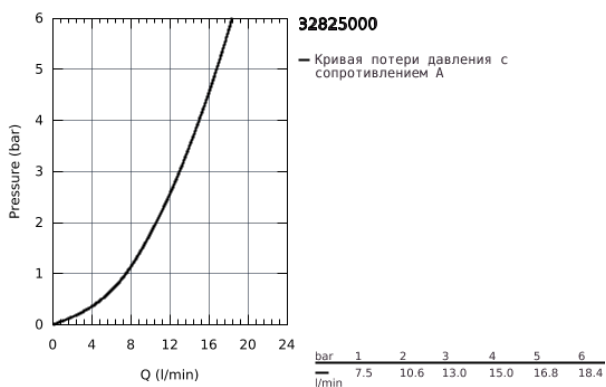

32 825 000 EUROSMART COSMOPOLITAN СМЕСИТЕЛЬ ОДНОРЫЧАЖНЫЙ ДЛЯ РАКОВИНЫ, DN 15 S-SIZE

ОПИСАНИЕ ПРОДУКТА

- монтаж на одно отверстие
- металлический рычаг
- GROHE SilkMove керамический картридж 35 мм
- регулировка расхода воды
- GROHE StarLight хромированное покрытие поверхности
- GROHE FastFixation быстрая монтажная система
- аэратор
- рычажный донный клапан 1 1/4"
- гибкая подводка
- минимальное давление 1,0 бар
- дополнительный ограничитель температуры (46 375 000)
- класс шума I по DIN 4109

32 825 000 EUROSMART COSMOPOLITAN СМЕСИТЕЛЬ ОДНОРЫЧАЖНЫЙ ДЛЯ РАКОВИНЫ, DN 15 S-SIZE

ЗАПАСНЫЕ ЧАСТИ

- 1: Рычаг (Order-nr. 46681000)
 - 2: Колпак (Order-nr. 46492000)
 - 3: Винтовая стяжка (Order-nr. 46460000)
 - 4: Картридж (Order-nr. 46374000)
 - 5: Аэратор (Order-nr. 13929000)
 - 6: Тяга (Order-nr. 46739000)
 - 7: Обратное резьбовое соединение (Order-nr. 46671000)
 - 8: Сливной гарнитур 1 1/4" (Order-nr. 28910000)
 - 8.1: Пробка (Order-nr. 07182000)
 - 8.2: Эксцентриковая тяга (Order-nr. 07052000)
 - 9: Ограничитель температуры (Order-nr. 46375000)*
 - 10: Ключ (Order-nr. 19332000)*
 - 11: Монтажный ключ (Order-nr. 19017000)*
 - 12: Эксцентриковая тяга (Order-nr. 07341000)*
- * Optional accessories