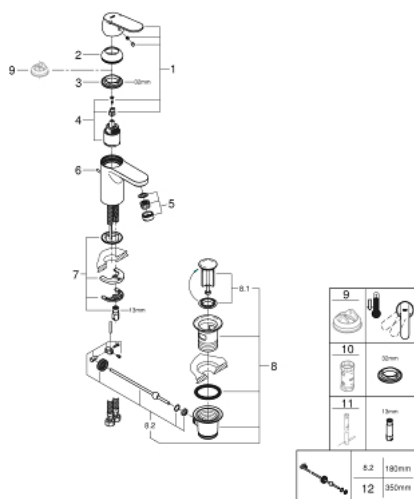

32 825 000 EUROSMART COSMOPOLITAN СМЕСИТЕЛЬ ОДНОРЫЧАЖНЫЙ ДЛЯ РАКОВИНЫ, DN 15 S-SIZE

ОПИСАНИЕ ПРОДУКТА

- монтаж на одно отверстие
- металлический рычаг
- GROHE SilkMove керамический картридж 35 мм
- регулировка расхода воды
- GROHE StarLight хромированное покрытие поверхности
- GROHE FastFixation быстрая монтажная система
- аэратор
- рычажный донный клапан 1 1/4"
- гибкая подводка
- минимальное давление 1,0 бар
- дополнительный ограничитель температуры (46 375 000)
- класс шума I по DIN 4109

32 825 000 EUROSMART COSMOPOLITAN СМЕСИТЕЛЬ ОДНОРЫЧАЖНЫЙ ДЛЯ РАКОВИНЫ, DN 15 S-SIZE

ЗАПАСНЫЕ ЧАСТИ

- 1: Рычаг (Order-nr. 46681000)
 - 2: Колпак (Order-nr. 46492000)
 - 3: Винтовая стяжка (Order-nr. 46460000)
 - 4: Картридж (Order-nr. 46374000)
 - 5: Аэратор (Order-nr. 13929000)
 - 6: Тяга (Order-nr. 46739000)
 - 7: Обратное резьбовое соединение (Order-nr. 46671000)
 - 8: Сливной гарнитур 1 1/4" (Order-nr. 28910000)
 - 8.1: Пробка (Order-nr. 07182000)
 - 8.2: Эксцентриковая тяга (Order-nr. 07052000)
 - 9: Ограничитель температуры (Order-nr. 46375000)*
 - 10: Ключ (Order-nr. 19332000)*
 - 11: Монтажный ключ (Order-nr. 19017000)*
 - 12: Эксцентриковая тяга (Order-nr. 07341000)*
- * Optional accessories