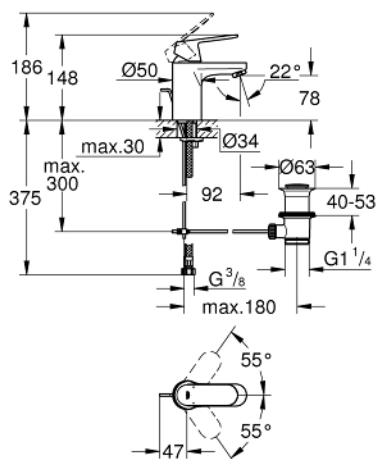

32 825 000 EUROSMART COSMOPOLITAN СМЕСИТЕЛЬ ОДНОРЫЧАЖНЫЙ ДЛЯ РАКОВИНЫ, DN 15 S-SIZE

ОПИСАНИЕ ПРОДУКТА

- монтаж на одно отверстие
- металлический рычаг
- GROHE SilkMove керамический картридж 35 мм
- регулировка расхода воды
- GROHE StarLight хромированное покрытие поверхности
- GROHE FastFixation быстрая монтажная система
- аэратор
- рычажный донный клапан 1 1/4"
- гибкая подводка
- минимальное давление 1,0 бар
- дополнительный ограничитель температуры (46 375 000)
- класс шума I по DIN 4109

32 825 000 EUROSMART COSMOPOLITAN СМЕСИТЕЛЬ ОДНОРЫЧАЖНЫЙ ДЛЯ РАКОВИНЫ, DN 15 S-SIZE

ЗАПАСНЫЕ ЧАСТИ

- 1: Рычаг (Order-nr. 46681000)
 - 2: Колпак (Order-nr. 46492000)
 - 3: Винтовая стяжка (Order-nr. 46460000)
 - 4: Картридж (Order-nr. 46374000)
 - 5: Аэратор (Order-nr. 13929000)
 - 6: Тяга (Order-nr. 46739000)
 - 7: Обратное резьбовое соединение (Order-nr. 46671000)
 - 8: Сливной гарнитур 1 1/4" (Order-nr. 28910000)
 - 8.1: Пробка (Order-nr. 07182000)
 - 8.2: Эксцентриковая тяга (Order-nr. 07052000)
 - 9: Ограничитель температуры (Order-nr. 46375000)*
 - 10: Ключ (Order-nr. 19332000)*
 - 11: Монтажный ключ (Order-nr. 19017000)*
 - 12: Эксцентриковая тяга (Order-nr. 07341000)*
- * Optional accessories