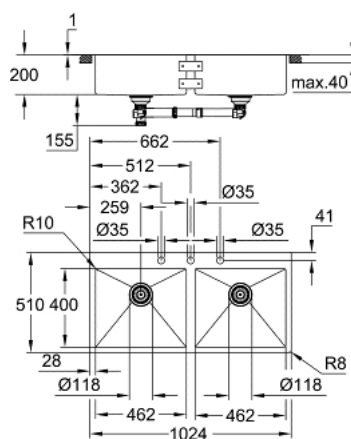

## 31 585 SD1 K800 МОЙКА ИЗ НЕРЖАВЕЮЩЕЙ СТАЛИ

### ОПИСАНИЕ ПРОДУКТА

- Модель: K800 120-S 102.4/51 2.0
- типы монтажа: встраиваемый сверху (накладной) или в один уровень со столешницей
- материал: нержавеющая сталь AISI 304 (V2A)
- толщина материала: 1 мм
- GROHE StarLight хромированное покрытие поверхности
- покрытие: сатиновое
- GROHE Whisper
- минимальный размер шкафа: 1200 мм
- Размер: 1024 x 510 мм
- 1 чаша: 462 x 400 x 200 мм
- 2 чаша: 462 x 400 x 200 мм
- Внешний радиус: R3, внутренний радиус: R10
- GROHE FastFixation система быстрого монтажа
- монтажное отверстие (установка на столешницу): 1009 x 495 мм (R3)
- монтажное отверстие (установка вровень со столешницей): 1009 x 495 мм (R3), доп. выемка на верхней поверхности: 1025 x 511 (R8) с глубиной 3,5 мм
- сливной гарнитур: Ø 3.5"/90 мм + клапан-автомат
- аксессуары вкл.: сливной клапан с поворотной ручкой, сливной гарнитур, корзинчатый вентиль, монтажный набор
- опция: автоматический сливной клапан с нажимным механизмом (40 986 SD0), приобретаетcз отдельно
- количество крепежных элементов в комплекте (накладной монтаж): 10

### ЗАПАСНЫЕ ЧАСТИ

- 1: automatic plug (Order-nr. 42588SD1)
- 2: cover element (Order-nr. 42590SD1)
- 3: Поворотная рукоятка (Order-nr. 42586SD0)
- 4: Waste trap (Order-nr. 42619000)