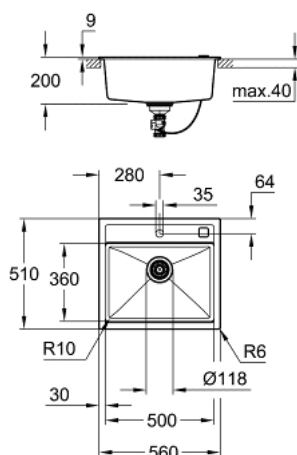

31 651 AP0 K700 КОМПОЗИТНАЯ МОЙКА

ОПИСАНИЕ ПРОДУКТА

- модель: K700 60-C 56/51 1.0
- тип монтажа: встраиваемый сверху (накладной)
- материал: кварцевый композит
- GROHE Whisper
- минимальный размер шкафа: 600 мм
- размеры: 560 x 510 мм
- 1 чаша: 500 x 360 x 200 мм
- Внешний радиус: R6, внутренний радиус чаши: R10
- GROHE FastFixation быстрая монтажная система
- отверстие: 545 x 495 мм
- клапан-автомат
- аксессуары вкл.: сливной клапан с поворотной ручкой, сливной гарнитур, корзинчатый вентиль, монтажный набор
- опция: автоматический сливной клапан с нажимным механизмом(40 986 SD0), приобретается отдельно
- количество крепежных элементов в комплекте (накладной монтаж): 8
- термостойкость до 180° C

31 651 AP0 K700 КОМПОЗИТНАЯ МОЙКА

ЗАПАСНЫЕ ЧАСТИ

- 1: Пробка (Order-нр. 42588SD0)
- 2: Декоративный элемент (Order-нр. 42590SD0)
- 3: Поворотная рукоятка (Order-нр. 42586SD0)