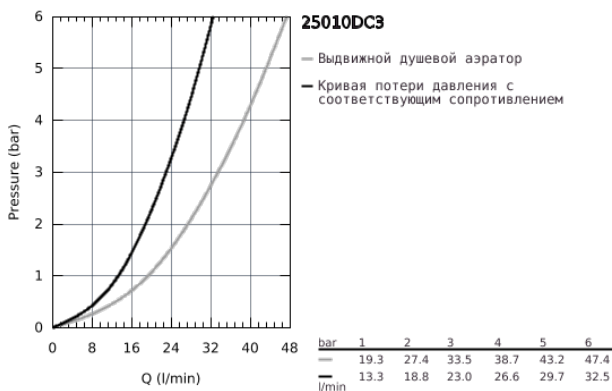

ОПИСАНИЕ ПРОДУКТА

- настенный монтаж
- керамические вентили 1/2", 90°
- GROHE StarLight хромированное покрытие поверхности
- автоматический переключатель: ванна/душ
- трубкообразный излив
- с ограничителем поворота
- аэратор
- встроенные обратные клапаны в душевом отводе 1/2"
- скрытые S-образные эксцентрики
- с защитой от обратного потока
- без душевого гарнитура
- с крестообразными рукоятками
- включены 2 набора с накладными насадками. Один с надписями "H" и "C", другой - без надписей