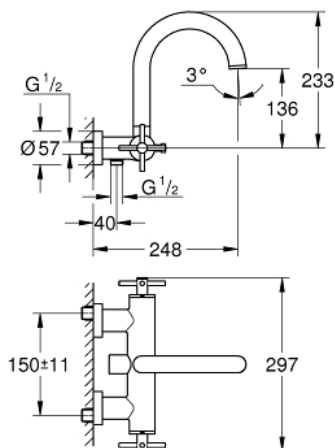

## 25 010 DC3 ATRIO СМЕСИТЕЛЬ ДЛЯ ВАННЫ, DN 15

### ОПИСАНИЕ ПРОДУКТА

- настенный монтаж
- керамические вентили 1/2", 90°
- GROHE StarLight хромированное покрытие поверхности
- автоматический переключатель: ванна/душ
- трубкообразный излив
- с ограничителем поворота
- аэратор
- встроенные обратные клапаны в душевом отводе 1/2"
- скрытые S-образные эксцентрики
- с защитой от обратного потока
- без душевого гарнитура
- с крестообразными рукоятками
- включены 2 набора с накладными насадками. Один с надписями "H" и "C", другой - без надписей

## 25 010 DC3 **ATRIO СМЕСИТЕЛЬ ДЛЯ ВАННЫ, DN 15**

### **ЗАПАСНЫЕ ЧАСТИ**

- 1: Pair of handles (Order-nr. 48406DC0)
- 2: Керамический вентиль 1/2" (Order-nr. 45883000)
- 2.1: O-кольцо Ø18,2 x Ø1,7 (Order-nr. 0392400M)
- 3: Обратный клапан (Order-nr. 08565000)
- 4: Переключатель (Order-nr. 48407DC0)
- 5: Кнопка переключателя (Order-nr. 64989DC0)
- 6: Аэратор (Order-nr. 13926000)
- 7: Керамический вентиль 1/2" (Order-nr. 45882000)
- 7.1: O-кольцо Ø18,2 x Ø1,7 (Order-nr. 0392400M)