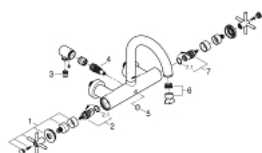

## 25 010 DC3 ATRIO СМЕСИТЕЛЬ ДЛЯ ВАННЫ, DN 15

### ОПИСАНИЕ ПРОДУКТА

- настенный монтаж
- керамические вентили 1/2", 90°
- GROHE StarLight хромированное покрытие поверхности
- автоматический переключатель: ванна/душ
- трубкообразный излив
- с ограничителем поворота
- аэратор
- встроенные обратные клапаны в душевом отводе 1/2"
- скрытые S-образные эксцентрики
- с защитой от обратного потока
- без душевого гарнитура
- с крестообразными рукоятками
- включены 2 набора с накладными насадками. Один с надписями "H" и "C", другой - без надписей

## 25 010 DC3 **ATRIO СМЕСИТЕЛЬ ДЛЯ ВАННЫ, DN 15**

### **ЗАПАСНЫЕ ЧАСТИ**

- 1: Pair of handles (Order-nr. 48406DC0)
- 2: Керамический вентиль 1/2" (Order-nr. 45883000)
- 2.1: O-кольцо Ø18,2 x Ø1,7 (Order-nr. 0392400M)
- 3: Обратный клапан (Order-nr. 08565000)
- 4: Переключатель (Order-nr. 48407DC0)
- 5: Кнопка переключателя (Order-nr. 64989DC0)
- 6: Аэратор (Order-nr. 13926000)
- 7: Керамический вентиль 1/2" (Order-nr. 45882000)
- 7.1: O-кольцо Ø18,2 x Ø1,7 (Order-nr. 0392400M)