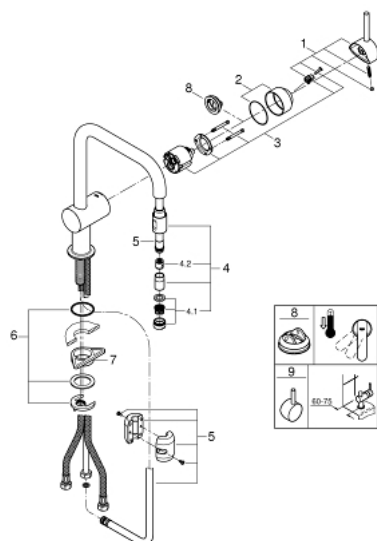

## 32 067 000 MINTA СМЕСИТЕЛЬ ОДНОРЫЧАЖНЫЙ ДЛЯ МОЙКИ, DN 15

### ОПИСАНИЕ ПРОДУКТА

- U-образный излив
- монтаж на одно отверстие
- GROHE StarLight хромированное покрытие поверхности
- GROHE SilkMove керамический картридж Ø 46 мм
- выдвижной излив с аэратором
- регулировка расхода воды
- поворотный трубкообразный излив
- угол поворота 360°
- встроенный обратный клапан
- с защитой от обратного потока
- гибкая подводка
- система быстрого монтажа
- минимальное давление 1,0 бар

### ЗАПАСНЫЕ ЧАСТИ

- 1: Рычаг (Order-nr. 46015000)
  - 2: Колпак (Order-nr. 46025000)
  - 3: Картридж (Order-nr. 46048000)
  - 4: Выдвижной излив (Order-nr. 46925000)
  - 4.1: Аэратор (Order-nr. 13952000)
  - 4.2: Обратный клапан (Order-nr. 08565000)
  - 5: Душевой шланг (Order-nr. 48293000)
  - 6: Обратное резьбовое соединение (Order-nr. 46345000)
  - 7: Стабилизирующая плашка (Order-nr. 05334000)
  - 8: Ограничитель температуры (Order-nr. 46375000)\*
  - 9: Рычаг (Order-nr. 40684000)\*
- \* Optional accessories