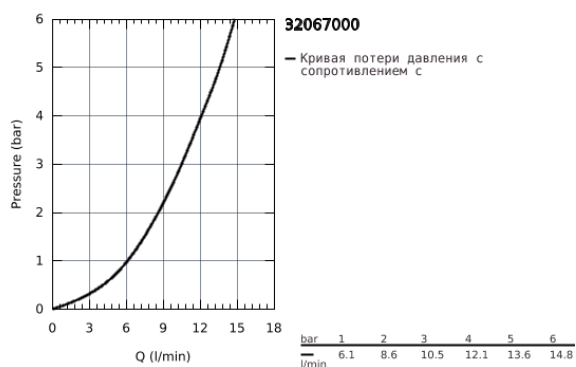

ОПИСАНИЕ ПРОДУКТА

- U-образный излив
- монтаж на одно отверстие
- GROHE StarLight хромированное покрытие поверхности
- GROHE SilkMove керамический картридж Ø 46 мм
- выдвижной излив с аэратором
- регулировка расхода воды
- поворотный трубкообразный излив
- угол поворота 360°
- встроенный обратный клапан
- с защитой от обратного потока
- гибкая подводка
- система быстрого монтажа
- минимальное давление 1,0 бар