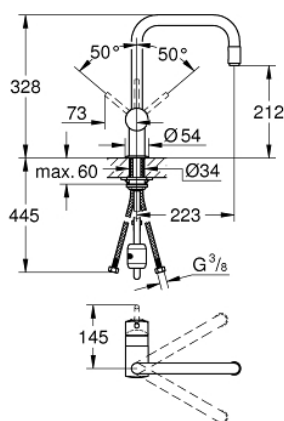

## 32 067 000 MINTA СМЕСИТЕЛЬ ОДНОРЫЧАЖНЫЙ ДЛЯ МОЙКИ, DN 15

### ОПИСАНИЕ ПРОДУКТА

- U-образный излив
- монтаж на одно отверстие
- GROHE StarLight хромированное покрытие поверхности
- GROHE SilkMove керамический картридж Ø 46 мм
- выдвижной излив с аэратором
- регулировка расхода воды
- поворотный трубкообразный излив
- угол поворота 360°
- встроенный обратный клапан
- с защитой от обратного потока
- гибкая подводка
- система быстрого монтажа
- минимальное давление 1,0 бар