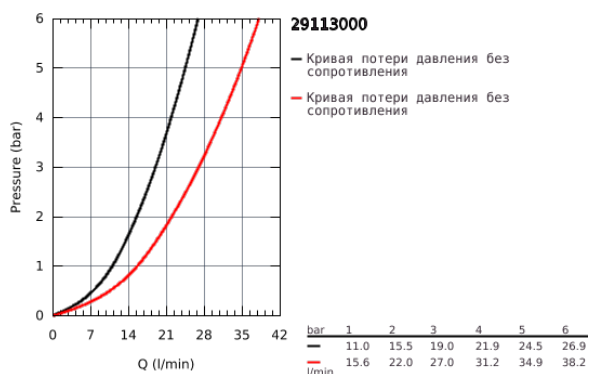

29 113 000 BAUFLOW СМЕСИТЕЛЬ ОДНОРЫЧАЖНЫЙ СКРЫТОГО МОНТАЖА ДЛЯ ВАННЫ

ОПИСАНИЕ ПРОДУКТА

- для скрытого монтажа
- в комплект входят:
- комплект готового монтажа
- встраиваемый механизм (33 963)
- металлический рычаг
- GROHE Longlife Керамический картридж 46 мм
- GROHE StarLight хромированное покрытие поверхности
- регулировка расхода воды
- автоматический переключатель: ванна/душ
- уплотнитель розетки и рычага
- отражатель из металла