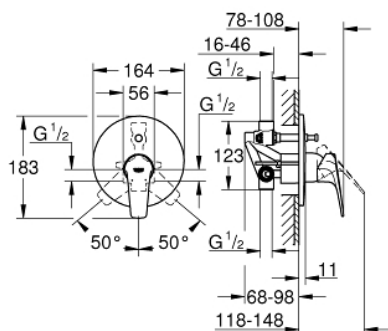

29 113 000 BAUFLOW СМЕСИТЕЛЬ ОДНОРЫЧАЖНЫЙ СКРЫТОГО МОНТАЖА ДЛЯ ВАННЫ

ОПИСАНИЕ ПРОДУКТА

- для скрытого монтажа
- в комплект входят:
- комплект готового монтажа
- встраиваемый механизм (33 963)
- металлический рычаг
- GROHE Longlife Керамический картридж 46 мм
- GROHE StarLight хромированное покрытие поверхности
- регулировка расхода воды
- автоматический переключатель: ванна/душ
- уплотнитель розетки и рычага
- отражатель из металла

29 113 000 BAUFLOW СМЕСИТЕЛЬ ОДНОРЫЧАЖНЫЙ СКРЫТОГО МОНТАЖА ДЛЯ ВАННЫ

ЗАПАСНЫЕ ЧАСТИ

- 1: Рычаг (Order-nr. 46702000)
- 2: Розетка (Order-nr. 46905000)
- 3: Картридж (Order-nr. 46048000)
- 4: Переключатель (Order-nr. 46737000)
- 5: Ограничитель температуры (Order-nr. 46308000)*
- 6: Удлинение (Order-nr. 46191000)*
- 7: Удлинение (Order-nr. 46343000)*