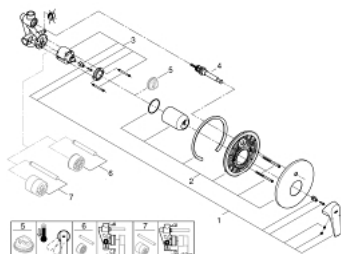

29 113 000 BAUFLOW СМЕСИТЕЛЬ ОДНОРЫЧАЖНЫЙ СКРЫТОГО МОНТАЖА ДЛЯ ВАННЫ

ОПИСАНИЕ ПРОДУКТА

- для скрытого монтажа
- в комплект входят:
- комплект готового монтажа
- встраиваемый механизм (33 963)
- металлический рычаг
- GROHE Longlife Керамический картридж 46 мм
- GROHE StarLight хромированное покрытие поверхности
- регулировка расхода воды
- автоматический переключатель: ванна/душ
- уплотнитель розетки и рычага
- отражатель из металла

29 113 000 BAUFLOW СМЕСИТЕЛЬ ОДНОРЫЧАЖНЫЙ СКРЫТОГО МОНТАЖА ДЛЯ ВАННЫ

ЗАПАСНЫЕ ЧАСТИ

- 1: Рычаг (Order-nr. 46702000)
- 2: Розетка (Order-nr. 46905000)
- 3: Картридж (Order-nr. 46048000)
- 4: Переключатель (Order-nr. 46737000)
- 5: Ограничитель температуры (Order-nr. 46308000)*
- 6: Удлинение (Order-nr. 46191000)*
- 7: Удлинение (Order-nr. 46343000)*