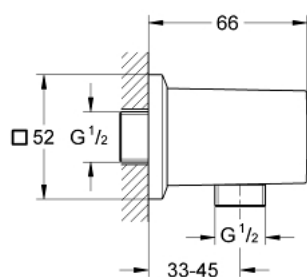

## 27 707 000 ALLURE BRILLIANT ПОДКЛЮЧЕНИЕ ДЛЯ ДУШЕВОГО ШЛАНГА, DN 15

### ОПИСАНИЕ ПРОДУКТА

- внешняя резьба
- с защитой от обратного потока
- металл
- GROHE StarLight хромированное покрытие поверхности