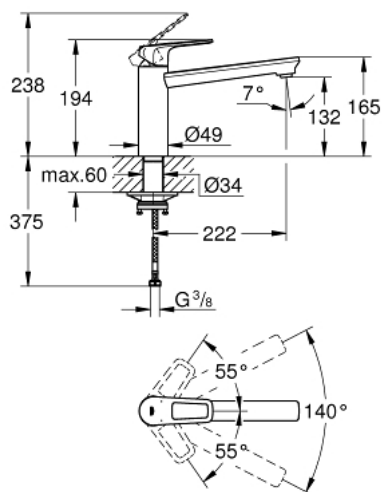

31 706 000 BAULOOP СМЕСИТЕЛЬ ОДНОРЫЧАЖНЫЙ ДЛЯ МОЙКИ, DN 15

ОПИСАНИЕ ПРОДУКТА

- средний излив
- монтаж на одно отверстие
- GROHE StarLight хромированное покрытие поверхности
- GROHE Longlife керамический картридж 35 мм
- GROHE Zero Изолированный водоток - вода не контактирует с металлами корпуса смесителя
- поворотный трубкообразный излив
- угол поворота 140°
- аэратор с возможностью демонтажа без инструментов (с помощью монеты)
- гибкая подводка
- GROHE FastFixation Plus Система монтажа
- для установки на столешницу толщиной от 40 мм необходим крепеж 48 384 000 (приобретается отдельно)

31 706 000 BAULOOP СМЕСИТЕЛЬ ОДНОРЫЧАЖНЫЙ ДЛЯ МОЙКИ, DN 15

31 706 000 VAULOOP СМЕСИТЕЛЬ ОДНОРЫЧАЖНЫЙ ДЛЯ МОЙКИ, DN 15

ЗАПАСНЫЕ ЧАСТИ

- 1: Картридж (Order-nr. 46374000)
 - 2: Регулятор струи (Order-nr. 48264000)
 - 3: Комплект крепежа (Order-nr. 48477000)
 - 4: Schaftbefestigung (Order-nr. 48384000)*
 - 5: Ключ (Order-nr. 19332000)*
- * Optional accessories