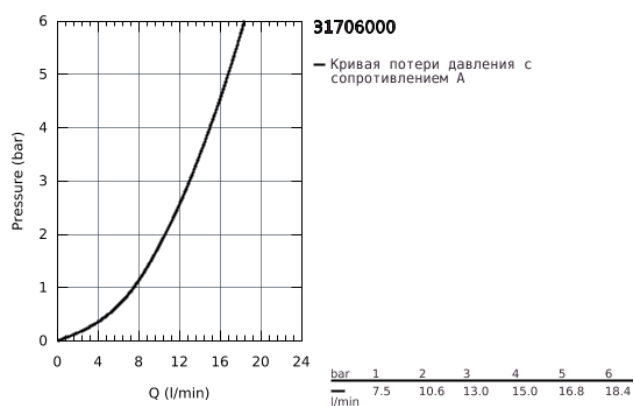

31 706 000 BAULOOP СМЕСИТЕЛЬ ОДНОРЫЧАЖНЫЙ ДЛЯ МОЙКИ, DN 15

ОПИСАНИЕ ПРОДУКТА

- средний излив
- монтаж на одно отверстие
- GROHE StarLight хромированное покрытие поверхности
- GROHE Longlife керамический картридж 35 мм
- GROHE Zero Изолированный водоток - вода не контактирует с металлами корпуса смесителя
- поворотный трубкообразный излив
- угол поворота 140°
- аэратор с возможностью демонтажа без инструментов (с помощью монеты)
- гибкая подводка
- GROHE FastFixation Plus Система монтажа
- для установки на столешницу толщиной от 40 мм необходим крепеж 48 384 000 (приобретается отдельно)