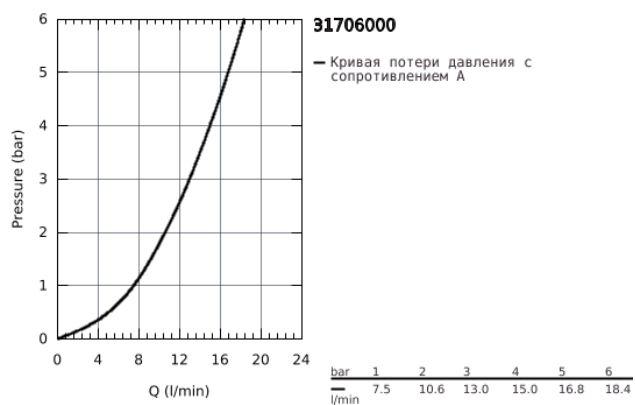

31 706 000 BAULOOP СМЕСИТЕЛЬ ОДНОРЫЧАЖНЫЙ ДЛЯ МОЙКИ, DN 15