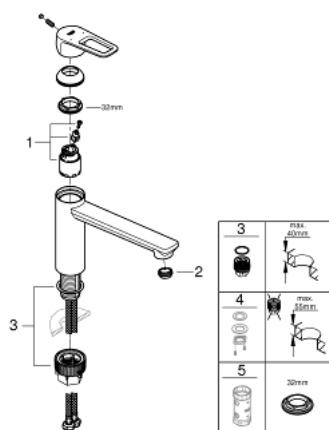

31 706 000 BAULOOP СМЕСИТЕЛЬ ОДНОРЫЧАЖНЫЙ ДЛЯ МОЙКИ, DN 15

ОПИСАНИЕ ПРОДУКТА

- средний излив
- монтаж на одно отверстие
- GROHE StarLight хромированное покрытие поверхности
- GROHE Longlife керамический картридж 35 мм
- GROHE Zero Изолированный водоток - вода не контактирует с металлами корпуса смесителя
- поворотный трубкообразный излив
- угол поворота 140°
- аэратор с возможностью демонтажа без инструментов (с помощью монеты)
- гибкая подводка
- GROHE FastFixation Plus Система монтажа
- для установки на столешницу толщиной от 40 мм необходим крепеж 48 384 000 (приобретается отдельно)

31 706 000 BAULOOP СМЕСИТЕЛЬ ОДНОРЫЧАЖНЫЙ ДЛЯ МОЙКИ, DN 15

31 706 000 VAULOOP СМЕСИТЕЛЬ ОДНОРЫЧАЖНЫЙ ДЛЯ МОЙКИ, DN 15

ЗАПАСНЫЕ ЧАСТИ

- 1: Картридж (Order-nr. 46374000)
 - 2: Регулятор струи (Order-nr. 48264000)
 - 3: Комплект крепежа (Order-nr. 48477000)
 - 4: Schaftbefestigung (Order-nr. 48384000)*
 - 5: Ключ (Order-nr. 19332000)*
- * Optional accessories