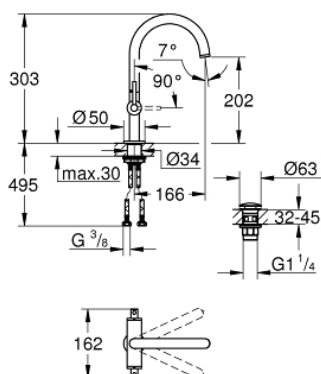

## 21 022 003 ATRIO СМЕСИТЕЛЬ ДЛЯ РАКОВИНЫ НА ОДНО ОТВЕРСТИЕ, DN 15 L-SIZE

### ОПИСАНИЕ ПРОДУКТА

- керамические вентили 1/2", 90°
- GROHE EcoJoy 5.7 л/мин ламинарный аэратор
- система быстрого монтажа
- поворотный трубкообразный C-излив с аэратором и стопором
- сливной гарнитур 1 1/4"
- гибкая подводка
- с длинными ручьяками
- включены 2 набора с накладными насадками. Один с надписями "H" и "C", другой - без надписей

21 022 003 **ATRIO СМЕСИТЕЛЬ ДЛЯ РАКОВИНЫ НА ОДНО  
ОТВЕРСТИЕ, DN 15  
L-SIZE**

**ЗАПАСНЫЕ ЧАСТИ**

- 1: Lever handles (Order-nr. 18027003)
- 2: Керамический вентиль 1/2" (Order-nr. 45883000)
- 2.1: O-кольцо Ø18,2 x Ø1,7 (Order-nr. 0392400M)
- 3: O-кольцо Ø13,5 x Ø2,75 (Order-nr. 0128500M)
- 4: Страховочное кольцо (Order-nr. 4826600M)
- 5: Регулятор струи (Order-nr. 48408000)
- 6: Керамический вентиль 1/2" (Order-nr. 45882000)
- 6.1: O-кольцо Ø18,2 x Ø1,7 (Order-nr. 0392400M)
- 7: Schaftbefestigung (Order-nr. 48384000)
- 8: Сливной нажимной гарнитур (Order-nr. 65807000)