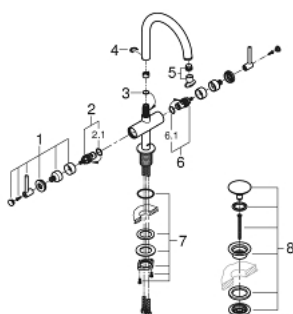

## 21 022 003 ATRIO СМЕСИТЕЛЬ ДЛЯ РАКОВИНЫ НА ОДНО ОТВЕРСТИЕ, DN 15 L-SIZE

### ОПИСАНИЕ ПРОДУКТА

- керамические вентили 1/2", 90°
- GROHE EcoJoy 5.7 л/мин ламинарный аэратор
- система быстрого монтажа
- поворотный трубкообразный C-излив с аэратором и стопором
- сливной гарнитур 1 1/4"
- гибкая подводка
- с длинными ручьяками
- включены 2 набора с накладными насадками. Один с надписями "H" и "C", другой - без надписей

21 022 003 **ATRIO СМЕСИТЕЛЬ ДЛЯ РАКОВИНЫ НА ОДНО  
ОТВЕРСТИЕ, DN 15  
L-SIZE**

**ЗАПАСНЫЕ ЧАСТИ**

- 1: Lever handles (Order-nr. 18027003)
- 2: Керамический вентиль 1/2" (Order-nr. 45883000)
- 2.1: O-кольцо Ø18,2 x Ø1,7 (Order-nr. 0392400M)
- 3: O-кольцо Ø13,5 x Ø2,75 (Order-nr. 0128500M)
- 4: Страховочное кольцо (Order-nr. 4826600M)
- 5: Регулятор струи (Order-nr. 48408000)
- 6: Керамический вентиль 1/2" (Order-nr. 45882000)
- 6.1: O-кольцо Ø18,2 x Ø1,7 (Order-nr. 0392400M)
- 7: Schaftbefestigung (Order-nr. 48384000)
- 8: Сливной нажимной гарнитур (Order-nr. 65807000)