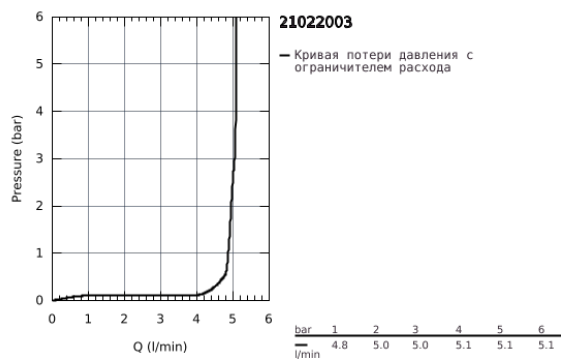

## 21 022 003 ATRIO СМЕСИТЕЛЬ ДЛЯ РАКОВИНЫ НА ОДНО ОТВЕРСТИЕ, DN 15 L-SIZE

### ОПИСАНИЕ ПРОДУКТА

- керамические вентили 1/2", 90°
- GROHE EcoJoy 5.7 л/мин ламинарный аэратор
- система быстрого монтажа
- поворотный трубкообразный C-излив с аэратором и стопором
- сливной гарнитур 1 1/4"
- гибкая подводка
- с длинными ручьяками
- включены 2 набора с накладными насадками. Один с надписями "H" и "C", другой - без надписей