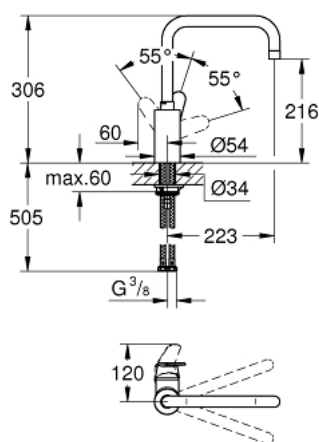

32 259 002 EURODISC COSMOPOLITAN СМЕСИТЕЛЬ ОДНОРЫЧАЖНЫЙ ДЛЯ МОЙКИ, DN 15

ОПИСАНИЕ ПРОДУКТА

- с высоким изливом
- монтаж на одно отверстие
- GROHE StarLight хромированное покрытие поверхности
- GROHE SilkMove керамический картридж 35 мм
- аэратор
- регулировка расхода воды
- поворотный трубкообразный излив
- выбор радиуса поворота: 0° / 150° / 360°
- гибкая подводка
- система быстрого монтажа

32 259 002 EURODISC COSMOPOLITAN СМЕСИТЕЛЬ ОДНОРЫЧАЖНЫЙ ДЛЯ МОЙКИ, DN 15

SPARE PARTS

- 1: Рычаг (Order-nr. 46741000)
 - 2: Винтовая стяжка (Order-nr. 46460000)
 - 3: Картридж (Order-nr. 46374000)
 - 4: Трубообразный излив (Order-nr. 13096000)
 - 4.1: O-кольцо Ø13,5 x Ø2,75 (Order-nr. 0128500M)
 - 4.2: Страховочное кольцо (Order-nr. 0485300M)
 - 4.3: Аэратор (Order-nr. 13928000)
 - 5: Обратное резьбовое соединение (Order-nr. 46249000)
 - 6: Монтажный ключ (Order-nr. 19017000)*
- * Optional accessories