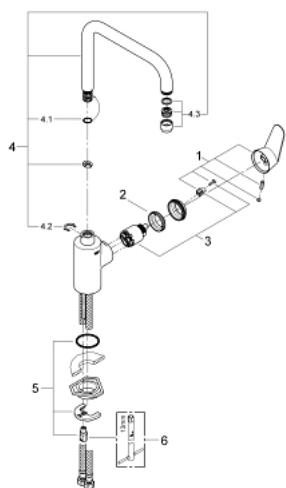

32 259 002 EURODISC COSMOPOLITAN СМЕСИТЕЛЬ ОДНОРЫЧАЖНЫЙ ДЛЯ МОЙКИ, DN 15

ОПИСАНИЕ ПРОДУКТА

- с высоким изливом
- монтаж на одно отверстие
- GROHE StarLight хромированное покрытие поверхности
- GROHE SilkMove керамический картридж 35 мм
- аэратор
- регулировка расхода воды
- поворотный трубкообразный излив
- выбор радиуса поворота: 0° / 150° / 360°
- гибкая подводка
- система быстрого монтажа

32 259 002 EURODISC COSMOPOLITAN СМЕСИТЕЛЬ ОДНОРЫЧАЖНЫЙ ДЛЯ МОЙКИ, DN 15

SPARE PARTS

- 1: Рычаг (Order-nr. 46741000)
 - 2: Винтовая стяжка (Order-nr. 46460000)
 - 3: Картридж (Order-nr. 46374000)
 - 4: Трубообразный излив (Order-nr. 13096000)
 - 4.1: O-кольцо Ø13,5 x Ø2,75 (Order-nr. 0128500M)
 - 4.2: Страховочное кольцо (Order-nr. 0485300M)
 - 4.3: Аэратор (Order-nr. 13928000)
 - 5: Обратное резьбовое соединение (Order-nr. 46249000)
 - 6: Монтажный ключ (Order-nr. 19017000)*
- * Optional accessories