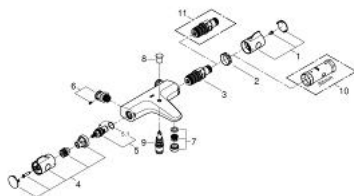

### ОПИСАНИЕ ПРОДУКТА

- настенный монтаж
- GROHE StarLight хромированное покрытие поверхности
- GROHE TurboStat компактный картридж с восковым термoeлементом
- GROHE SafeStop стопор безопасности при 38°C
- GROHE SafeStop Plus опционно ограничитель температуры на 43°C, включен
- встроенный стопор смешанной воды
- автоматический переключатель: ванна/душ
- GROHE EcoButton рукоятка регулировки напора с кнопкой для экономии воды и индивидуально устанавливаемым стопором
- керамический вентиль 1/2", 180°
- отвод для душа снизу 1/2"
- регулируемый аэратор
- встроенные обратные клапаны
- грязеулавливающие фильтры
- с защитой от обратного потока
- скрытые S-образные эксцентрики
- металлическая розетка
- GROHE EcoJoy Технология совершенного потока при уменьшенном расходе воды

### ЗАПАСНЫЕ ЧАСТИ

- 1: Ручка температуры (Order-nr. 47981000)
- 2: Крепежное кольцо (Order-nr. 47743000)
- 3: Компактный термостатический картридж 1/2" (Order-nr. 47439000)
- 4: Отсекающая ручка (Order-nr. 47980000)
- 5: Керамический вентиль 1/2" (Order-nr. 45346000)
- 5.1: O-кольцо Ø18,2 x Ø1,7 (Order-nr. 0392400M)
- 6: s-union (Order-nr. 47888000)
- 7: Регулятор струи (Order-nr. 48256000)
- 8: Кнопка переключателя (Order-nr. 65648000)
- 9: Переключатель (Order-nr. 65655000)
- 10: Ключ (Order-nr. 19332000)\*
- 11: GROHE TurboStat картридж 1/2" (Order-nr. 47175000)\*