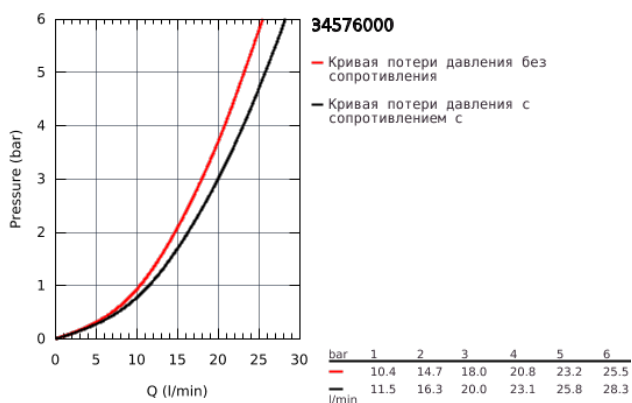

## 34 576 000 GROHTHERM 800 ТЕРМОСТАТ ДЛЯ ВАННЫ, DN 15