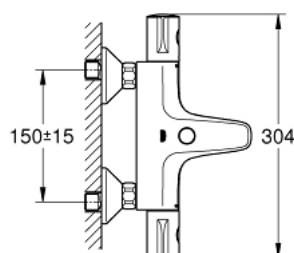

### ОПИСАНИЕ ПРОДУКТА

- настенный монтаж
- GROHE StarLight хромированное покрытие поверхности
- GROHE TurboStat компактный картридж с восковым термoeлементом
- GROHE SafeStop стопор безопасности при 38°C
- GROHE SafeStop Plus опционно ограничитель температуры на 43°C, включен
- встроенный стопор смешанной воды
- автоматический переключатель: ванна/душ
- GROHE EcoButton рукоятка регулировки напора с кнопкой для экономии воды и индивидуально устанавливаемым стопором
- керамический вентиль 1/2", 180°
- отвод для душа снизу 1/2"
- регулируемый аэратор
- встроенные обратные клапаны
- грязеулавливающие фильтры
- с защитой от обратного потока
- скрытые S-образные эксцентрики
- металлическая розетка
- GROHE EcoJoy Технология совершенного потока при уменьшенном расходе воды

### ЗАПАСНЫЕ ЧАСТИ

- 1: Ручка температуры (Order-nr. 47981000)
- 2: Крепежное кольцо (Order-nr. 47743000)
- 3: Компактный термостатический картридж 1/2" (Order-nr. 47439000)
- 4: Отсекающая ручка (Order-nr. 47980000)
- 5: Керамический вентиль 1/2" (Order-nr. 45346000)
- 5.1: O-кольцо Ø18,2 x Ø1,7 (Order-nr. 0392400M)
- 6: s-union (Order-nr. 47888000)
- 7: Регулятор струи (Order-nr. 48256000)
- 8: Кнопка переключателя (Order-nr. 65648000)
- 9: Переключатель (Order-nr. 65655000)
- 10: Ключ (Order-nr. 19332000)\*
- 11: GROHE TurboStat картридж 1/2" (Order-nr. 47175000)\*