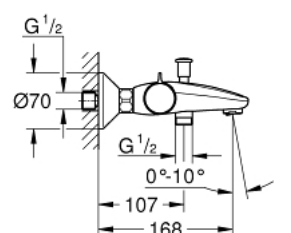

### ОПИСАНИЕ ПРОДУКТА

- настенный монтаж
- GROHE StarLight хромированное покрытие поверхности
- GROHE TurboStat компактный картридж с восковым термoeлементом
- GROHE SafeStop стопор безопасности при 38°C
- GROHE SafeStop Plus опционно ограничитель температуры на 43°C, включен
- встроенный стопор смешанной воды
- автоматический переключатель: ванна/душ
- GROHE EcoButton рукоятка регулировки напора с кнопкой для экономии воды и индивидуально устанавливаемым стопором
- керамический вентиль 1/2", 180°
- отвод для душа снизу 1/2"
- регулируемый аэратор
- встроенные обратные клапаны
- грязеулавливающие фильтры
- с защитой от обратного потока
- скрытые S-образные эксцентрики
- металлическая розетка
- GROHE EcoJoy Технология совершенного потока при уменьшенном расходе воды

### ЗАПАСНЫЕ ЧАСТИ

- 1: Ручка температуры (Order-nr. 47981000)
- 2: Крепежное кольцо (Order-nr. 47743000)
- 3: Компактный термостатический картридж 1/2" (Order-nr. 47439000)
- 4: Отсекающая ручка (Order-nr. 47980000)
- 5: Керамический вентиль 1/2" (Order-nr. 45346000)
- 5.1: O-кольцо Ø18,2 x Ø1,7 (Order-nr. 0392400M)
- 6: s-union (Order-nr. 47888000)
- 7: Регулятор струи (Order-nr. 48256000)
- 8: Кнопка переключателя (Order-nr. 65648000)
- 9: Переключатель (Order-nr. 65655000)
- 10: Ключ (Order-nr. 19332000)\*
- 11: GROHE TurboStat картридж 1/2" (Order-nr. 47175000)\*