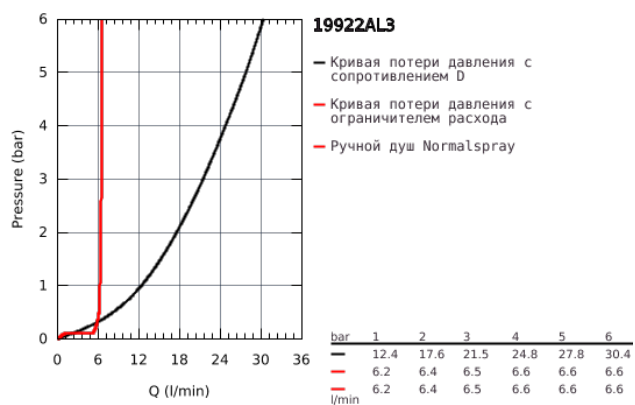

19 922 AL3 ATRIO КОМПЛЕКТ ДЛЯ ВАННЫ НА 5 ОТВЕРСТИЙ