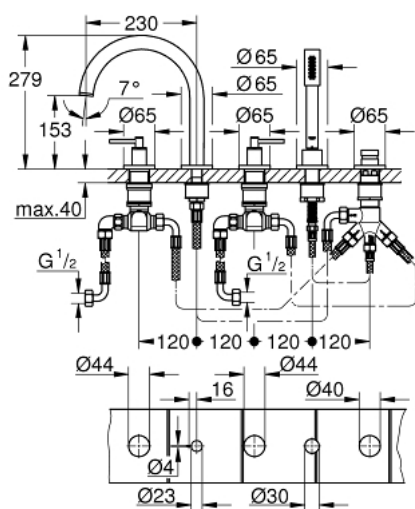

19 922 AL3 ATRIO КОМПЛЕКТ ДЛЯ ВАННЫ НА 5 ОТВЕРСТИЙ

ОПИСАНИЕ ПРОДУКТА

- керамические вентили 1/2", 90°
- GROHE StarLight хромированное покрытие поверхности
- в комплект входят:
- фиксатор для излива (смонтированный)
- с длинными ручкоятками
- излив для ванны с аэратором и переключателем ванна/душ
- Sena ручной душ 6.6 л/мин
- душевой шланг 2000 мм
- гибкая подводка
- подключение для душевого шланга
- с защитой от обратного потока
- может быть использован с 29 037 002
- включены 2 набора с накладными насадками. Один с надписями "Н" и "С", другой - без надписей

19 922 AL3 ATRIO КОМПЛЕКТ ДЛЯ ВАННЫ НА 5 ОТВЕРСТИЙ

19 922 AL3 ATRIO КОМПЛЕКТ ДЛЯ ВАННЫ НА 5 ОТВЕРСТИЙ

ЗАПАСНЫЕ ЧАСТИ

- 1: Lever handle bath (Order-nr. 18034AL3)
- 2: Керамический вентиль 3/4" (Order-nr. 45888000)
- 3: седло клапана 3/4 (Order-nr. 45345000)
- 4: Стержневое резьбовое соединение (Order-nr. 45444000)
- 5: Шланг подключения (Order-nr. 48019000)
- 6: Керамический вентиль 3/4" (Order-nr. 45887000)
- 7: Аэратор (Order-nr. 13926000)
- 8: Шланг подключения (Order-nr. 48018000)
- 9: Сетка (Order-nr. 0700200M)
- 10: Конусная гайка (Order-nr. 08864AL0)
- 11: Возвратная пружина (Order-nr. 00869000)
- 12: Душевой шланг металлический, (Order-nr. 28146000)
- 13: Кнопка переключателя (Order-nr. 48411AL0)
- 14: Переключатель (Order-nr. 45443000)
- 14.1: О-кольцо Ø6 x Ø2 (Order-nr. 0128300M)
- 14.2: О-кольцо (Order-nr. 0120500M)
- 15: Обратный клапан (Order-nr. 08565000)
- 16: Шланг подключения (Order-nr. 07300000)
- 17: Ключ (Order-nr. 19332000)*