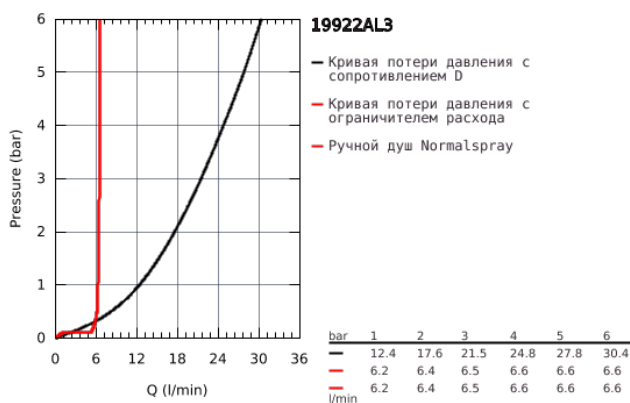

19 922 AL3 ATRIO КОМПЛЕКТ ДЛЯ ВАННЫ НА 5 ОТВЕРСТИЙ

ОПИСАНИЕ ПРОДУКТА

- керамические вентили 1/2", 90°
- GROHE StarLight хромированное покрытие поверхности
- в комплект входят:
- фиксатор для излива (смонтированный)
- с длинными ручкоятками
- излив для ванны с аэратором и переключателем ванна/душ
- Sena ручной душ 6.6 л/мин
- душевой шланг 2000 мм
- гибкая подводка
- подключение для душевого шланга
- с защитой от обратного потока
- может быть использован с 29 037 002
- включены 2 набора с накладными насадками. Один с надписями "Н" и "С", другой - без надписей