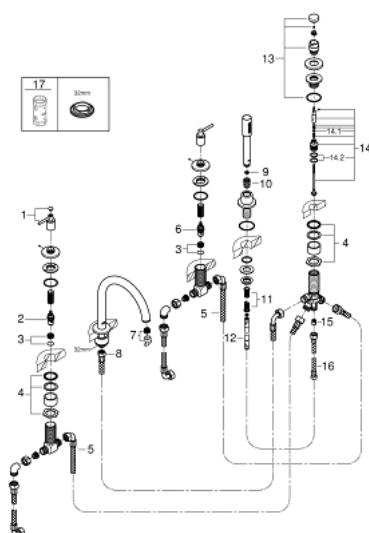

19 922 AL3 ATRIO КОМПЛЕКТ ДЛЯ ВАННЫ НА 5 ОТВЕРСТИЙ

ОПИСАНИЕ ПРОДУКТА

- керамические вентили 1/2", 90°
- GROHE StarLight хромированное покрытие поверхности
- в комплект входят:
- фиксатор для излива (смонтированный)
- с длинными ручкоятками
- излив для ванны с аэратором и переключателем ванна/душ
- Sena ручной душ 6.6 л/мин
- душевой шланг 2000 мм
- гибкая подводка
- подключение для душевого шланга
- с защитой от обратного потока
- может быть использован с 29 037 002
- включены 2 набора с накладными насадками. Один с надписями "Н" и "С", другой - без надписей

19 922 AL3 ATRIO КОМПЛЕКТ ДЛЯ ВАННЫ НА 5 ОТВЕРСТИЙ

19 922 AL3 ATRIO КОМПЛЕКТ ДЛЯ ВАННЫ НА 5 ОТВЕРСТИЙ

ЗАПАСНЫЕ ЧАСТИ

- 1: Lever handle bath (Order-nr. 18034AL3)
- 2: Керамический вентиль 3/4" (Order-nr. 45888000)
- 3: седло клапана 3/4 (Order-nr. 45345000)
- 4: Стержневое резьбовое соединение (Order-nr. 45444000)
- 5: Шланг подключения (Order-nr. 48019000)
- 6: Керамический вентиль 3/4" (Order-nr. 45887000)
- 7: Аэратор (Order-nr. 13926000)
- 8: Шланг подключения (Order-nr. 48018000)
- 9: Сетка (Order-nr. 0700200M)
- 10: Конусная гайка (Order-nr. 08864AL0)
- 11: Возвратная пружина (Order-nr. 00869000)
- 12: Душевой шланг металлический, (Order-nr. 28146000)
- 13: Кнопка переключателя (Order-nr. 48411AL0)
- 14: Переключатель (Order-nr. 45443000)
- 14.1: О-кольцо Ø6 x Ø2 (Order-nr. 0128300M)
- 14.2: О-кольцо (Order-nr. 0120500M)
- 15: Обратный клапан (Order-nr. 08565000)
- 16: Шланг подключения (Order-nr. 07300000)
- 17: Ключ (Order-nr. 19332000)*