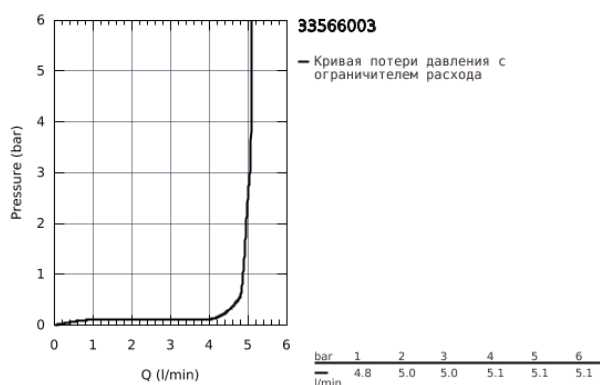

33 566 003 EUROSTYLE СМЕСИТЕЛЬ ОДНОРЫЧАЖНЫЙ ДЛЯ БИДЕ DN 15 S-SIZE

ОПИСАНИЕ ПРОДУКТА

- монтаж на одно отверстие
- металлическая рукоятка (с отверстием)
- GROHE SilkMove керамический картридж 35 мм
- регулировка расхода воды
- с ограничителем температуры
- GROHE StarLight хромированное покрытие поверхности
- GROHE EcoJoy - 5,7 л/мин
- GROHE FastFixation система быстрого монтажа
- с шаровым шарниром
- цепочка
- гибкая подводка

33 566 003 EUROSTYLE СМЕСИТЕЛЬ ОДНОРЫЧАЖНЫЙ ДЛЯ БИДЕ DN 15 S-SIZE

ЗАПАСНЫЕ ЧАСТИ

- 1: Рычаг (Order-nr. 46938000)
- 2: Колпак (Order-nr. 46492000)
- 3: Винтовая стяжка (Order-nr. 46460000)
- 4: Картридж (Order-nr. 46374000)
- 5: Цепочка (Order-nr. 06815000)
- 5.1: Крепление цепочки (Order-nr. 0116100M)
- 6: Аэратор (Order-nr. 13998000)
- 7: Обратное резьбовое соединение (Order-nr. 46671000)
- 8: Ключ (Order-nr. 19332000)*
- 9: Монтажный ключ (Order-nr. 19017000)*