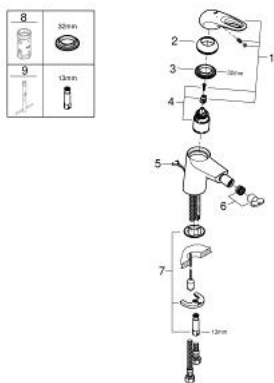

33 566 003 EUROSTYLE СМЕСИТЕЛЬ ОДНОРЫЧАЖНЫЙ ДЛЯ БИДЕ DN 15 S-SIZE

ОПИСАНИЕ ПРОДУКТА

- монтаж на одно отверстие
- металлическая рукоятка (с отверстием)
- GROHE SilkMove керамический картридж 35 мм
- регулировка расхода воды
- с ограничителем температуры
- GROHE StarLight хромированное покрытие поверхности
- GROHE EcoJoy - 5,7 л/мин
- GROHE FastFixation система быстрого монтажа
- с шаровым шарниром
- цепочка
- гибкая подводка

33 566 003 EUROSTYLE СМЕСИТЕЛЬ ОДНОРЫЧАЖНЫЙ ДЛЯ БИДЕ DN 15 S-SIZE

ЗАПАСНЫЕ ЧАСТИ

- 1: Рычаг (Order-nr. 46938000)
- 2: Колпак (Order-nr. 46492000)
- 3: Винтовая стяжка (Order-nr. 46460000)
- 4: Картридж (Order-nr. 46374000)
- 5: Цепочка (Order-nr. 06815000)
- 5.1: Крепление цепочки (Order-nr. 0116100M)
- 6: Аэратор (Order-nr. 13998000)
- 7: Обратное резьбовое соединение (Order-nr. 46671000)
- 8: Ключ (Order-nr. 19332000)*
- 9: Монтажный ключ (Order-nr. 19017000)*