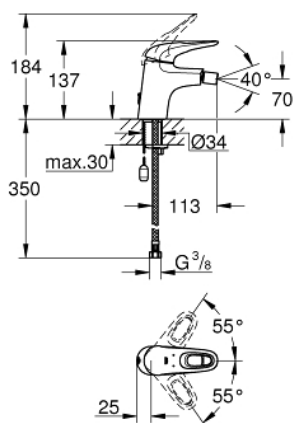

33 566 003 EUROSTYLE СМЕСИТЕЛЬ ОДНОРЫЧАЖНЫЙ ДЛЯ БИДЕ DN 15 S-SIZE

ОПИСАНИЕ ПРОДУКТА

- монтаж на одно отверстие
- металлическая рукоятка (с отверстием)
- GROHE SilkMove керамический картридж 35 мм
- регулировка расхода воды
- с ограничителем температуры
- GROHE StarLight хромированное покрытие поверхности
- GROHE EcoJoy - 5,7 л/мин
- GROHE FastFixation система быстрого монтажа
- с шаровым шарниром
- цепочка
- гибкая подводка

33 566 003 EUROSTYLE СМЕСИТЕЛЬ ОДНОРЫЧАЖНЫЙ ДЛЯ БИДЕ DN 15 S-SIZE

ЗАПАСНЫЕ ЧАСТИ

- 1: Рычаг (Order-nr. 46938000)
- 2: Колпак (Order-nr. 46492000)
- 3: Винтовая стяжка (Order-nr. 46460000)
- 4: Картридж (Order-nr. 46374000)
- 5: Цепочка (Order-nr. 06815000)
- 5.1: Крепление цепочки (Order-nr. 0116100M)
- 6: Аэратор (Order-nr. 13998000)
- 7: Обратное резьбовое соединение (Order-nr. 46671000)
- 8: Ключ (Order-nr. 19332000)*
- 9: Монтажный ключ (Order-nr. 19017000)*