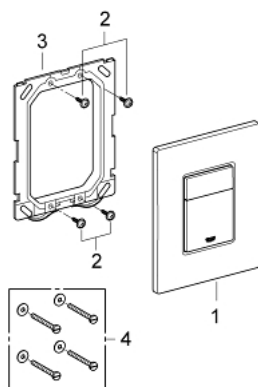

38 732 EN0 SKATE COSMOPOLITAN НАКЛАДНАЯ ПАНЕЛЬ

ОПИСАНИЕ ПРОДУКТА

- 2 объема смыва или прерывание смыва старт/стоп
- для пневматического смывного клапана
- для вертикального и горизонтального монтажа
- 156 x 197 мм
- из ABS
- GROHE StarLight хромированное покрытие поверхности
- GROHE EcoJoy Технология совершенного потока при уменьшенном расходе воды
- для Rapid SL и Uniset со смывным бачком GD 2
- для установки на Rapid SLX необходимо заказать ревизионный короб 66 791 000 (приобретается отдельно)

38 732 EN0 SKATE COSMOPOLITAN НАКЛАДНАЯ ПАНЕЛЬ

ЗАПАСНЫЕ ЧАСТИ

1: top plate w. push button (Order-nr. 42371EN0)

2: Винт (Order-nr. 6636200M)

3: Крепежная рама (Order-nr. 43207000)

4: Крепежный набор (Order-nr. 4308500M)*