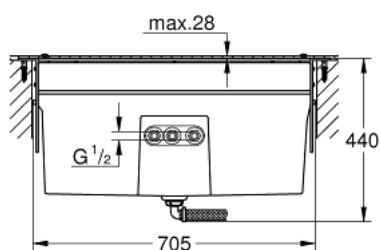

## 29 037 001 КОМПЛЕКТ ДЛЯ ВАННЫ НА 4/5 ОТВЕРСТИЙ

### ОПИСАНИЕ ПРОДУКТА

- встраиваемая часть для монтажа на плиточном бортике
- в комплект входят:
  - монтажная рамка
  - улавливающее устройство со встроенным сливом для проникающей воды
  - декоративные накладки на винтовые крепления, цвет Хром