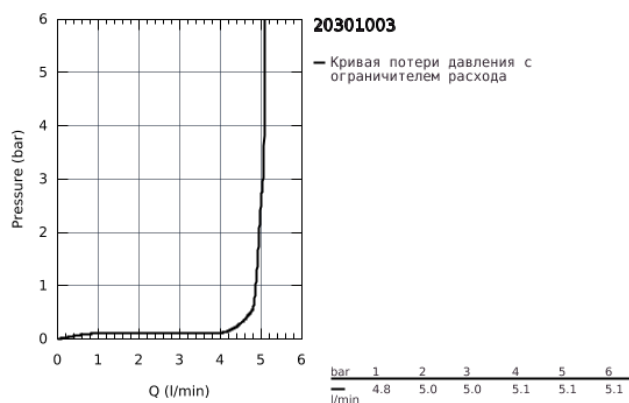

20 301 003 GROHE PLUS СМЕСИТЕЛЬ ДЛЯ РАКОВИНЫ НА ТРИ ОТВЕРСТИЯ, DN 15 M-SIZE

ОПИСАНИЕ ПРОДУКТА

- металлический рычаг
- керамические вентили 1/2", 90°
- GROHE StarLight хромированное покрытие поверхности
- GROHE EcoJoy SpeedClean аэратор с ограничением расхода воды 5,7 л/мин
- GROHE AquaGuide регулируемый аэратор
- система быстрого монтажа
- рычажный донный клапан 1 1/4"
- GROHE FastFixation быстрая монтажная система
- усиленная гибкая подводка между центральным корпусом и боковыми вентилями
- присоединительная гайка 1/2" x 10,5 мм

20 301 003 GROHE PLUS СМЕСИТЕЛЬ ДЛЯ РАКОВИНЫ НА ТРИ ОТВЕРСТИЯ, DN 15 M-SIZE

ЗАПАСНЫЕ ЧАСТИ

- 1: Керамический вентиль 1/2" (Order-nr. 45882000)
- 1.1: O-кольцо Ø18,2 x Ø1,7 (Order-nr. 0392400M)
- 2: Керамический вентиль 1/2" (Order-nr. 45883000)
- 2.1: O-кольцо Ø18,2 x Ø1,7 (Order-nr. 0392400M)
- 3: Резьбовое соединение 1/2" (Order-nr. 1290100M)
- 3.1: Уплотнение Ø18,5 x Ø12 x 2 (Order-nr. 0138900M)
- 4: Тяга (Order-nr. 65196000)
- 5: Крепежная скоба (Order-nr. 6554100M)
- 6: Подсоединительный шланг (Order-nr. 45704000)
- 7: Аэратор (Order-nr. 48493000)
- 8: Сливной гарнитур 1 1/4" (Order-nr. 28910000)
- 8.1: Пробка (Order-nr. 07182000)
- 8.2: Эксцентриковая тяга (Order-nr. 07052000)
- 9: Накладная гайка 1/2x Ø14,5 (Order-nr. 1290200M)*
- 10: Эксцентриковая тяга (Order-nr. 07341000)*