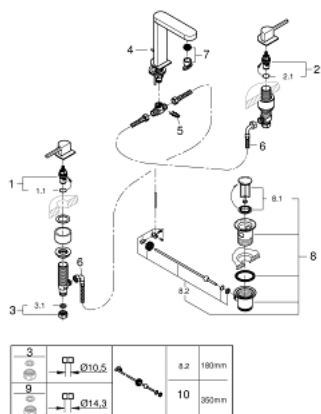

20 301 003 GROHE PLUS СМЕСИТЕЛЬ ДЛЯ РАКОВИНЫ НА ТРИ ОТВЕРСТИЯ, DN 15 M-SIZE

ОПИСАНИЕ ПРОДУКТА

- металлический рычаг
- керамические вентили 1/2", 90°
- GROHE StarLight хромированное покрытие поверхности
- GROHE EcoJoy SpeedClean аэратор с ограничением расхода воды 5,7 л/мин
- GROHE AquaGuide регулируемый аэратор
- система быстрого монтажа
- рычажный донный клапан 1 1/4"
- GROHE FastFixation быстрая монтажная система
- усиленная гибкая подводка между центральным корпусом и боковыми вентилями
- присоединительная гайка 1/2" x 10,5 мм

20 301 003 GROHE PLUS СМЕСИТЕЛЬ ДЛЯ РАКОВИНЫ НА ТРИ ОТВЕРСТИЯ, DN 15 M-SIZE

ЗАПАСНЫЕ ЧАСТИ

- 1: Керамический вентиль 1/2" (Order-nr. 45882000)
- 1.1: O-кольцо Ø18,2 x Ø1,7 (Order-nr. 0392400M)
- 2: Керамический вентиль 1/2" (Order-nr. 45883000)
- 2.1: O-кольцо Ø18,2 x Ø1,7 (Order-nr. 0392400M)
- 3: Резьбовое соединение 1/2" (Order-nr. 1290100M)
- 3.1: Уплотнение Ø18,5 x Ø12 x 2 (Order-nr. 0138900M)
- 4: Тяга (Order-nr. 65196000)
- 5: Крепежная скоба (Order-nr. 6554100M)
- 6: Подсоединительный шланг (Order-nr. 45704000)
- 7: Аэратор (Order-nr. 48493000)
- 8: Сливной гарнитур 1 1/4" (Order-nr. 28910000)
- 8.1: Пробка (Order-nr. 07182000)
- 8.2: Эксцентриковая тяга (Order-nr. 07052000)
- 9: Накладная гайка 1/2x Ø14,5 (Order-nr. 1290200M)*
- 10: Эксцентриковая тяга (Order-nr. 07341000)*