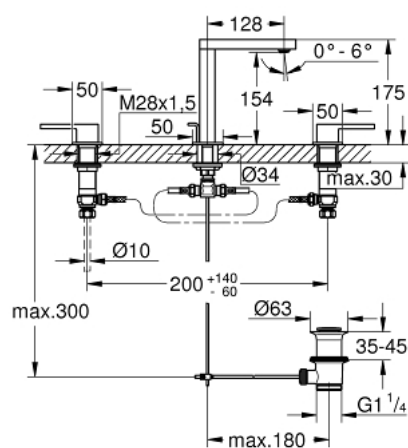

20 301 003 GROHE PLUS СМЕСИТЕЛЬ ДЛЯ РАКОВИНЫ НА ТРИ ОТВЕРСТИЯ, DN 15 M-SIZE

ОПИСАНИЕ ПРОДУКТА

- металлический рычаг
- керамические вентили 1/2", 90°
- GROHE StarLight хромированное покрытие поверхности
- GROHE EcoJoy SpeedClean аэратор с ограничением расхода воды 5,7 л/мин
- GROHE AquaGuide регулируемый аэратор
- система быстрого монтажа
- рычажный донный клапан 1 1/4"
- GROHE FastFixation быстрая монтажная система
- усиленная гибкая подводка между центральным корпусом и боковыми вентилями
- присоединительная гайка 1/2" x 10,5 мм

20 301 003 GROHE PLUS СМЕСИТЕЛЬ ДЛЯ РАКОВИНЫ НА ТРИ ОТВЕРСТИЯ, DN 15 M-SIZE

ЗАПАСНЫЕ ЧАСТИ

- 1: Керамический вентиль 1/2" (Order-nr. 45882000)
- 1.1: O-кольцо Ø18,2 x Ø1,7 (Order-nr. 0392400M)
- 2: Керамический вентиль 1/2" (Order-nr. 45883000)
- 2.1: O-кольцо Ø18,2 x Ø1,7 (Order-nr. 0392400M)
- 3: Резьбовое соединение 1/2" (Order-nr. 1290100M)
- 3.1: Уплотнение Ø18,5 x Ø12 x 2 (Order-nr. 0138900M)
- 4: Тяга (Order-nr. 65196000)
- 5: Крепежная скоба (Order-nr. 6554100M)
- 6: Подсоединительный шланг (Order-nr. 45704000)
- 7: Аэратор (Order-nr. 48493000)
- 8: Сливной гарнитур 1 1/4" (Order-nr. 28910000)
- 8.1: Пробка (Order-nr. 07182000)
- 8.2: Эксцентриковая тяга (Order-nr. 07052000)
- 9: Накладная гайка 1/2x Ø14,5 (Order-nr. 1290200M)*
- 10: Эксцентриковая тяга (Order-nr. 07341000)*