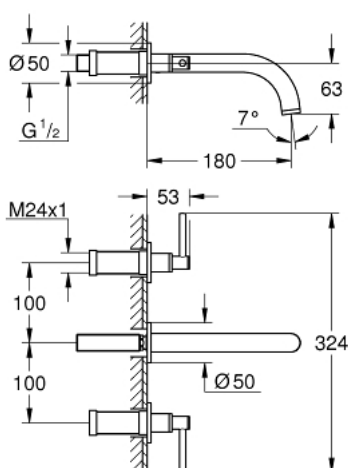

20 169 003 ATRIO СМЕСИТЕЛЬ ДЛЯ РАКОВИНЫ НА ТРИ ОТВЕРСТИЯ, DN 15 S-SIZE

ОПИСАНИЕ ПРОДУКТА

- настенный монтаж
- комплект верхней монтажной части для
- 29 025 002
- без встраиваемого механизма
- керамические вентили для горячей и холодной воды, 1/2" - ход 90°
- GROHE StarLight хромированное покрытие поверхности
- GROHE EcoJoy 5.7 л/мин ламинарный аэратор
- размер по осям 200 мм
- вынос 180 мм
- с длинными ручками
- включены 2 набора с накладными насадками. Один с надписями "H" и "C", другой - без надписей

20 169 003 **ATRIO СМЕСИТЕЛЬ ДЛЯ РАКОВИНЫ НА ТРИ ОТВЕРСТИЯ, DN 15**
S-SIZE

ЗАПАСНЫЕ ЧАСТИ

1: Удлинение шпинделя (Order-nr. 45988000)

2: Lever handles (Order-nr. 18027003)

3: Регулятор струи (Order-nr. 48408000)