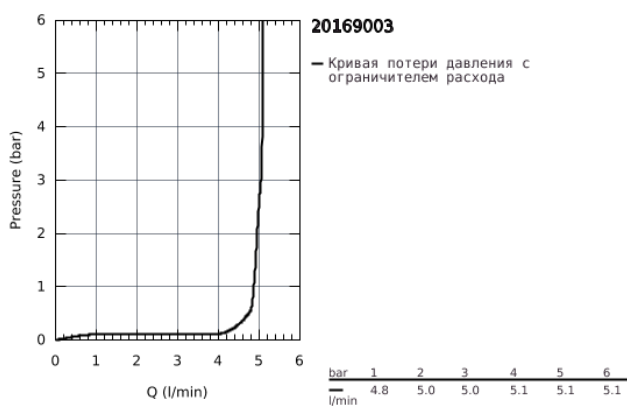

20 169 003 ATRIO СМЕСИТЕЛЬ ДЛЯ РАКОВИНЫ НА ТРИ ОТВЕРСТИЯ, DN 15 S-SIZE

ОПИСАНИЕ ПРОДУКТА

- настенный монтаж
- комплект верхней монтажной части для
- 29 025 002
- без встраиваемого механизма
- керамические вентили для горячей и холодной воды, 1/2" - ход 90°
- GROHE StarLight хромированное покрытие поверхности
- GROHE EcoJoy 5.7 л/мин ламинарный аэратор
- размер по осям 200 мм
- вынос 180 мм
- с длинными ручками
- включены 2 набора с накладными насадками. Один с надписями "H" и "C", другой - без надписей

20 169 003 **ATRIO СМЕСИТЕЛЬ ДЛЯ РАКОВИНЫ НА ТРИ ОТВЕРСТИЯ, DN 15**
S-SIZE

ЗАПАСНЫЕ ЧАСТИ

1: Удлинение шпинделя (Order-nr. 45988000)

2: Lever handles (Order-nr. 18027003)

3: Регулятор струи (Order-nr. 48408000)