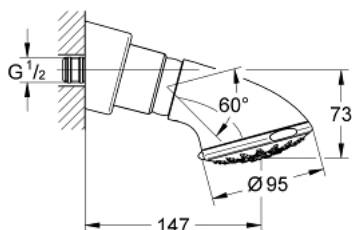

### ОПИСАНИЕ ПРОДУКТА

- Normal/Jet/Rain/Massage/Champagne
- шаровой шарнир
- угол наклона зависит от высоты монтажа
- резьба присоединения с встроенным уплотнением
- GROHE DreamSpray превосходный поток воды
- GROHE StarLight хромированное покрытие поверхности
- SpeedClean система против известковых отложений
- внутренний охлаждающий канал для продолжительного срока службы
- минимальный расход воды 7,5 л/мин
- минимальное давление 1,0 бар

### ЗАПАСНЫЕ ЧАСТИ

- 1: Розетка (Order-nr. 45664000)
- 2: резьбовой штифт М6х6 (Order-nr. 45665000)
- 3: Сетка (Order-nr. 0492200М)