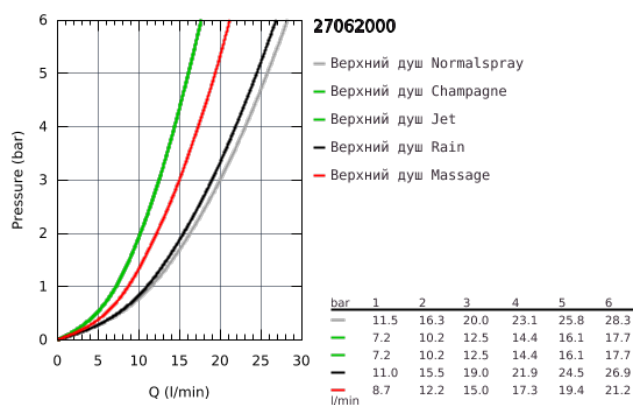

## 27 062 000 RELEXA 100 FIVE ВЕРХНИЙ ДУШ С 5 РЕЖИМАМИ

### ОПИСАНИЕ ПРОДУКТА

- Normal/Jet/Rain/Massage/Champagne
- шаровой шарнир
- угол наклона зависит от высоты монтажа
- резьба присоединения с встроенным уплотнением
- GROHE DreamSpray превосходный поток воды
- GROHE StarLight хромированное покрытие поверхности
- SpeedClean система против известковых отложений
- внутренний охлаждающий канал для продолжительного срока службы
- минимальный расход воды 7,5 л/мин
- минимальное давление 1,0 бар