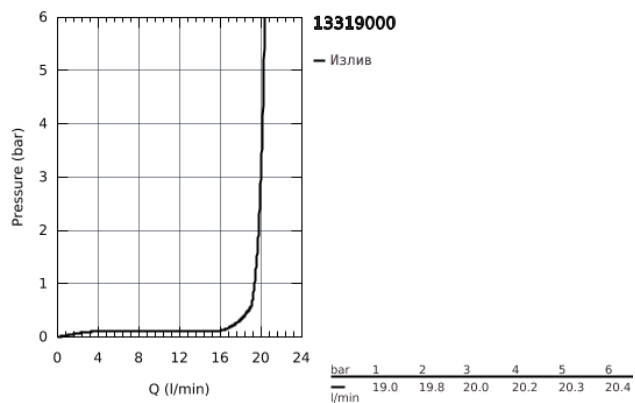

## 13 319 000 ALLURE BRILLIANT КАСКАДНЫЙ ИЗЛИВ ДЛЯ ВАННЫ И ДУША

### ОПИСАНИЕ ПРОДУКТА

- настенный монтаж
- GROHE StarLight хромированное покрытие поверхности
- вынос 180 мм
- минимальное давление 1,0 бар