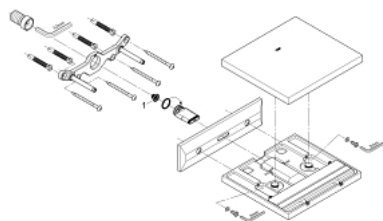

### ОПИСАНИЕ ПРОДУКТА

- настенный монтаж
- GROHE StarLight хромированное покрытие поверхности
- вынос 180 мм
- минимальное давление 1,0 бар

### ЗАПАСНЫЕ ЧАСТИ

1: Сетка (Order-nr. 0676800M)