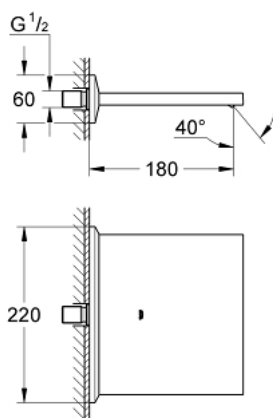

### ОПИСАНИЕ ПРОДУКТА

- настенный монтаж
- GROHE StarLight хромированное покрытие поверхности
- вынос 180 мм
- минимальное давление 1,0 бар

### ЗАПАСНЫЕ ЧАСТИ

1: Сетка (Order-nr. 0676800M)