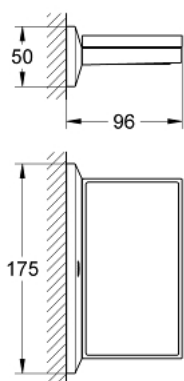

## 40 504 000 ALLURE BRILLIANT ПОЛОЧКА С МЫЛЬНИЦЕЙ

### ЗАПАСНЫЕ ЧАСТИ

1: Мыльница (Order-нр. 40580000)