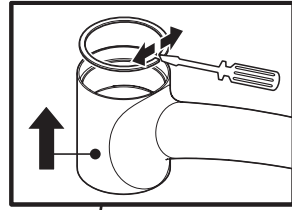

KLUDI TRENDO

33574

73 018