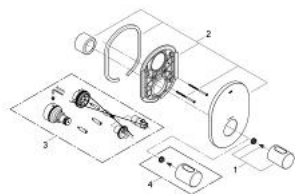

19 469 000 GROHTHERM 3000 COSMOPOLITAN ЦЕНТРАЛЬНЫЙ ТЕРМОСТАТ

ОПИСАНИЕ ПРОДУКТА

- комплект верхней монтажной части для
- GROHE Rapido T 35 500 000
- с настенными розетками GROHE FastFixation (скрытые эксцентрики, уплотнение, скрытый монтаж)
- GROHE StarLight хромированное покрытие поверхности
- GROHE SafeStop стопор безопасности при 38°C
- GROHE SafeStop Plus опционно ограничитель температуры на 43°C, включен
- без встраиваемого механизма

19 469 000 **GROHTHERM 3000 COSMOPOLITAN ЦЕНТРАЛЬНЫЙ ТЕРМОСТАТ**

ЗАПАСНЫЕ ЧАСТИ

1: Рычаг (Order-nr. 47805000)

2: Розетка (Order-nr. 47807000)

3: Набор удлинителей 27,5 мм (Order-nr. 47780000)*

4: Рукоятка выбора температуры (Order-nr. 47812000)*