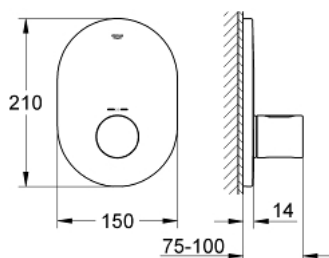

19 469 000 **GROHTHERM 3000 COSMOPOLITAN ЦЕНТРАЛЬНЫЙ ТЕРМОСТАТ**

ЗАПАСНЫЕ ЧАСТИ

1: Рычаг (Order-nr. 47805000)

2: Розетка (Order-nr. 47807000)

3: Набор удлинителей 27,5 мм (Order-nr. 47780000)*

4: Рукоятка выбора температуры (Order-nr. 47812000)*