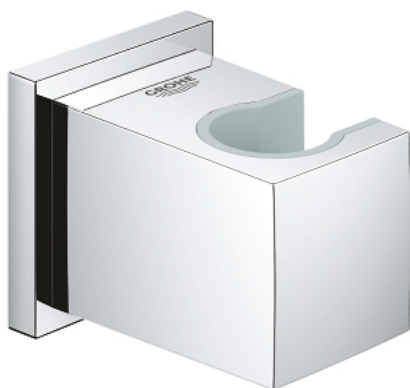

27 693 000 EUPHORIA CUBE НАСТЕННЫЙ ДЕРЖАТЕЛЬ

ОПИСАНИЕ ПРОДУКТА

- без регулировки
- GROHE StarLight хромированное покрытие поверхности