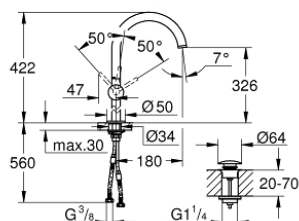

## 32 647 DC3 ATRIO СМЕСИТЕЛЬ ОДНОРЫЧАЖНЫЙ ДЛЯ РАКОВИНЫ DN 15 XL-SIZE

### ОПИСАНИЕ ПРОДУКТА

- монтаж на одно отверстие
- для отдельностоящих раковин
- GROHE SilkMove керамический картридж 28 мм
- с ограничителем температуры
- GROHE StarLight хромированное покрытие поверхности
- GROHE EcoJoy 5.7 л/мин ламинарный аэратор
- поворотный трубкообразный С-излив с аэратором
- ограничитель поворота излива
- сливной гарнитур 1 1/4"
- гибкая подводка

### ЗАПАСНЫЕ ЧАСТИ

- 1: Страховочное кольцо (Order-nr. 4826600M)
- 2: Регулятор струи (Order-nr. 48408000)
- 3: O-кольцо Ø13,5 x Ø2,75 (Order-nr. 0128500M)
- 4: Крепежное кольцо (Order-nr. 07419000)
- 5: Картридж (Order-nr. 46963000)
- 6: Schaftbefestigung (Order-nr. 48409000)
- 7: Сливной нажимной гарнитур (Order-nr. 65807DC0)