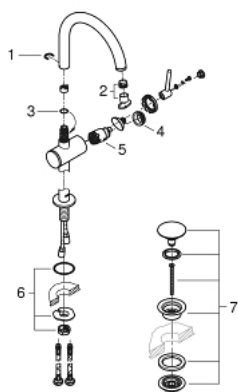

## 32 647 DC3 ATRIO СМЕСИТЕЛЬ ОДНОРЫЧАЖНЫЙ ДЛЯ РАКОВИНЫ DN 15 XL-SIZE

### ОПИСАНИЕ ПРОДУКТА

- монтаж на одно отверстие
- для отдельностоящих раковин
- GROHE SilkMove керамический картридж 28 мм
- с ограничителем температуры
- GROHE StarLight хромированное покрытие поверхности
- GROHE EcoJoy 5.7 л/мин ламинарный аэратор
- поворотный трубкообразный С-излив с аэратором
- ограничитель поворота излива
- сливной гарнитур 1 1/4"
- гибкая подводка

### ЗАПАСНЫЕ ЧАСТИ

- 1: Страховочное кольцо (Order-nr. 4826600M)
- 2: Регулятор струи (Order-nr. 48408000)
- 3: O-кольцо Ø13,5 x Ø2,75 (Order-nr. 0128500M)
- 4: Крепежное кольцо (Order-nr. 07419000)
- 5: Картридж (Order-nr. 46963000)
- 6: Schaftbefestigung (Order-nr. 48409000)
- 7: Сливной нажимной гарнитур (Order-nr. 65807DC0)