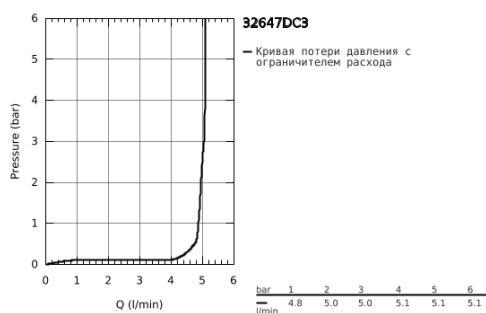

ОПИСАНИЕ ПРОДУКТА

- монтаж на одно отверстие
- для отдельностоящих раковин
- GROHE SilkMove керамический картридж 28 мм
- с ограничителем температуры
- GROHE StarLight хромированное покрытие поверхности
- GROHE EcoJoy 5.7 л/мин ламинарный аэратор
- поворотный трубкообразный С-излив с аэратором
- ограничитель поворота излива
- сливной гарнитур 1 1/4"
- гибкая подводка