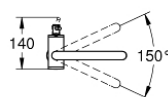

## 32 647 DC3 ATRIO СМЕСИТЕЛЬ ОДНОРЫЧАЖНЫЙ ДЛЯ РАКОВИНЫ DN 15 XL-SIZE

### ОПИСАНИЕ ПРОДУКТА

- монтаж на одно отверстие
- для отдельностоящих раковин
- GROHE SilkMove керамический картридж 28 мм
- с ограничителем температуры
- GROHE StarLight хромированное покрытие поверхности
- GROHE EcoJoy 5.7 л/мин ламинарный аэратор
- поворотный трубкообразный С-излив с аэратором
- ограничитель поворота излива
- сливной гарнитур 1 1/4"
- гибкая подводка