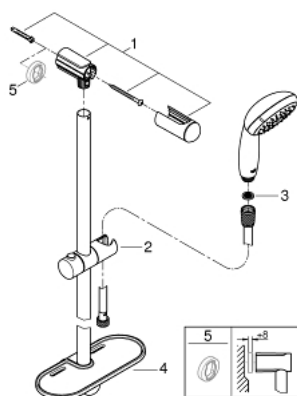

27 927 000 ТЕМПЕСТА 100 ДУШЕВОЙ ГАРНИТУР, 3 ВИДА СТРУЙ

ОПИСАНИЕ ПРОДУКТА

- в комплект входят:
- ручной душ (28 261 001)
- душевая штанга, 600 мм (27 523)
- душевой шланг Relaxaflex 1750 мм 1/2" x 1/2" (28 154)
- Полочка GROHE EasyReach (27 596)
- GROHE DreamSpray превосходный поток воды
- GROHE StarLight хромированное покрытие поверхности
- SpeedClean система против известковых отложений
- внутренний охлаждающий канал для продолжительного срока службы
- ShockProof силиконовое кольцо, предотвращающее повреждение поверхности при падении ручного душа
- может использоваться с проточным водонагревателем

27 927 000 ТЕМПЕСТА 100 ДУШЕВОЙ ГАРНИТУР, 3 ВИДА СТРУЙ

ЗАПАСНЫЕ ЧАСТИ

1: Держатель душевой штанги (Order-nr. 48098000)

2: Скользящий элемент (Order-nr. 48099000)

3: Сетка (Order-nr. 0700200M)

4: Полочка GROHE EasyReach (Order-nr. 27596000)