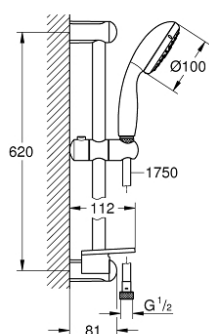

27 927 000 ТЕМПЕСТА 100 ДУШЕВОЙ ГАРНИТУР, 3 ВИДА СТРУЙ

ОПИСАНИЕ ПРОДУКТА

- в комплект входят:
- ручной душ (28 261 001)
- душевая штанга, 600 мм (27 523)
- душевой шланг Relaxaflex 1750 мм 1/2" x 1/2" (28 154)
- Полочка GROHE EasyReach (27 596)
- GROHE DreamSpray превосходный поток воды
- GROHE StarLight хромированное покрытие поверхности
- SpeedClean система против известковых отложений
- внутренний охлаждающий канал для продолжительного срока службы
- ShockProof силиконовое кольцо, предотвращающее повреждение поверхности при падении ручного душа
- может использоваться с проточным водонагревателем

27 927 000 ТЕМПЕСТА 100 ДУШЕВОЙ ГАРНИТУР, 3 ВИДА СТРУЙ

ЗАПАСНЫЕ ЧАСТИ

1: Держатель душевой штанги (Order-nr. 48098000)

2: Скользящий элемент (Order-nr. 48099000)

3: Сетка (Order-nr. 0700200M)

4: Полочка GROHE EasyReach (Order-nr. 27596000)