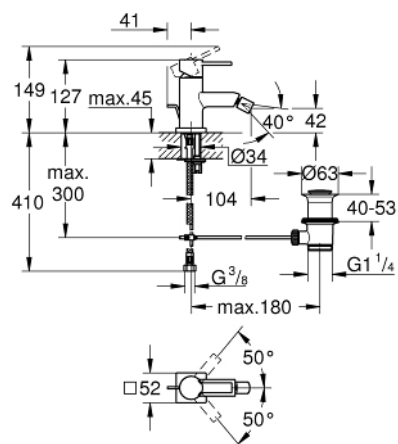

32 147 000 ALLURE СМЕСИТЕЛЬ ОДНОРЫЧАЖНЫЙ ДЛЯ БИДЕ, DN 15 M-SIZE

ОПИСАНИЕ ПРОДУКТА

- монтаж на одно отверстие
- GROHE SilkMove керамический картридж 28 мм
- GROHE StarLight хромированное покрытие поверхности
- система быстрого монтажа
- аэратор с шаровым шарниром
- рычажный донный клапан 1 1/4"
- гибкая подводка

32 147 000 ALLURE СМЕСИТЕЛЬ ОДНОРЫЧАЖНЫЙ ДЛЯ БИДЕ, DN 15 M-SIZE

ЗАПАСНЫЕ ЧАСТИ

- 1: Рычаг (Order-nr. 46610000)
 - 2: Колпак (Order-nr. 46581000)
 - 3: Крепежное кольцо (Order-nr. 07419000)
 - 4: Картридж (Order-nr. 46580000)
 - 5: Тяга (Order-nr. 10769000)
 - 6: Аэратор (Order-nr. 13989000)
 - 7: Обратное резьбовое соединение (Order-nr. 46671000)
 - 8: Сливной гарнитур 1 1/4" (Order-nr. 28910000)
 - 8.1: Пробка (Order-nr. 07182000)
 - 8.2: Эксцентриковая тяга (Order-nr. 07052000)
 - 9: Монтажный ключ (Order-nr. 19017000)*
 - 10: Эксцентриковая тяга (Order-nr. 07341000)*
- * Optional accessories