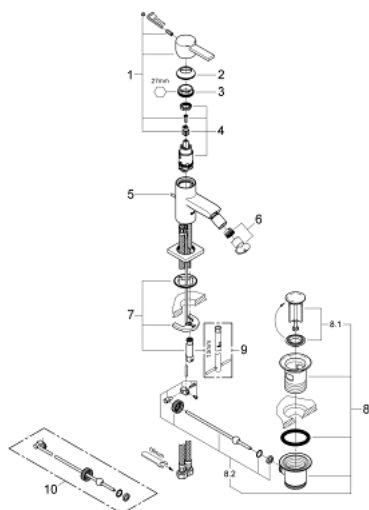

32 147 000 ALLURE СМЕСИТЕЛЬ ОДНОРЫЧАЖНЫЙ ДЛЯ БИДЕ, DN 15 M-SIZE

ОПИСАНИЕ ПРОДУКТА

- монтаж на одно отверстие
- GROHE SilkMove керамический картридж 28 мм
- GROHE StarLight хромированное покрытие поверхности
- система быстрого монтажа
- аэратор с шаровым шарниром
- рычажный донный клапан 1 1/4"
- гибкая подводка

32 147 000 ALLURE СМЕСИТЕЛЬ ОДНОРЫЧАЖНЫЙ ДЛЯ БИДЕ, DN 15 M-SIZE

ЗАПАСНЫЕ ЧАСТИ

- 1: Рычаг (Order-nr. 46610000)
 - 2: Колпак (Order-nr. 46581000)
 - 3: Крепежное кольцо (Order-nr. 07419000)
 - 4: Картридж (Order-nr. 46580000)
 - 5: Тяга (Order-nr. 10769000)
 - 6: Аэратор (Order-nr. 13989000)
 - 7: Обратное резьбовое соединение (Order-nr. 46671000)
 - 8: Сливной гарнитур 1 1/4" (Order-nr. 28910000)
 - 8.1: Пробка (Order-nr. 07182000)
 - 8.2: Эксцентриковая тяга (Order-nr. 07052000)
 - 9: Монтажный ключ (Order-nr. 19017000)*
 - 10: Эксцентриковая тяга (Order-nr. 07341000)*
- * Optional accessories