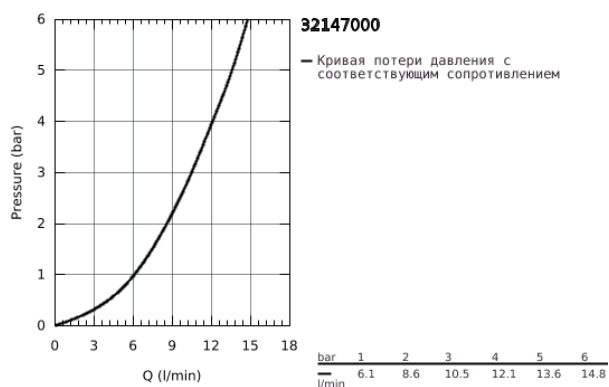

32 147 000 ALLURE СМЕСИТЕЛЬ ОДНОРЫЧАЖНЫЙ ДЛЯ БИДЕ, DN 15 M-SIZE

ОПИСАНИЕ ПРОДУКТА

- монтаж на одно отверстие
- GROHE SilkMove керамический картридж 28 мм
- GROHE StarLight хромированное покрытие поверхности
- система быстрого монтажа
- аэратор с шаровым шарниром
- рычажный донный клапан 1 1/4"
- гибкая подводка