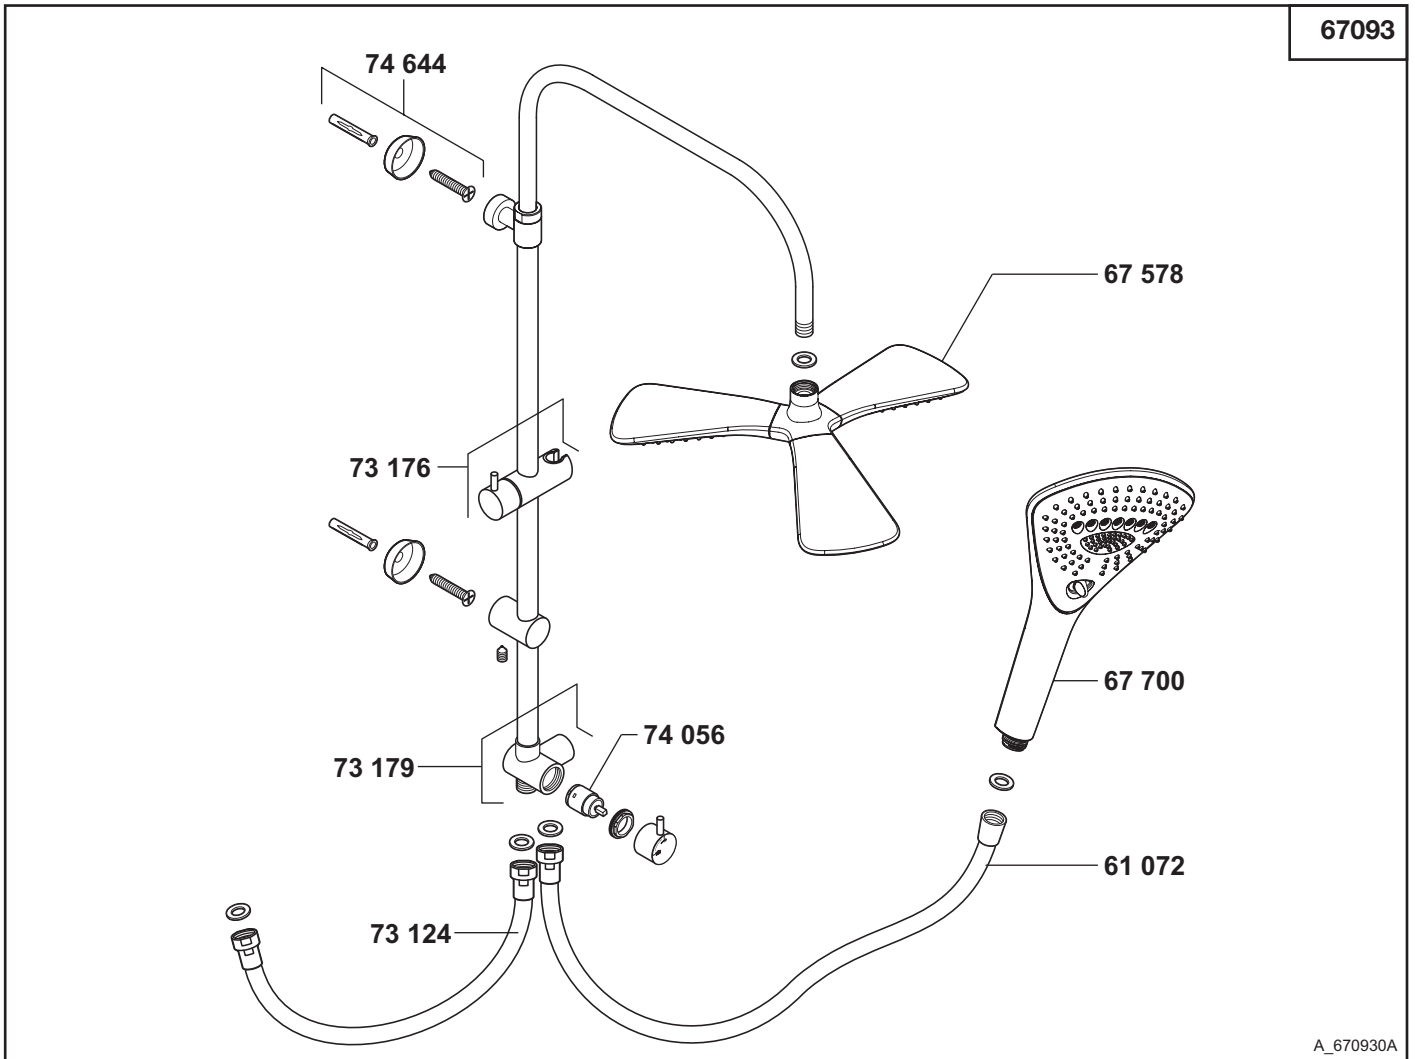

# KLUDI FIZZ DUAL SHOWER SYSTEM

67093

A\_670930A

67093	10/13 → Dual Shower System DN 15	Dual Shower System DN 15	Dual Shower System 1/2"
	61 072 flexibler Schlauch	flexible shower hose	flexibele doucheslang
	67 578 Kopfbrause	headshower	hoofddouche
	67 700 Handbrause DN 15	handshower DN 15	handdouche 1/2"
	73 124 Brauseschlauch 800 mm	shower hose 800 mm	doucheslang 800 mm
	73 176 Gleitschieber	Glider	glijstuk
	73 179 Umsteller	diverter	omstelling
	74 056 Umstellkartusche	Diverter cartridge	omstel binnenwerk
	74 644 Befestigungssatz	assembling set	bevestigingsset

# KLUDI FIZZ DUAL SHOWER SYSTEM

67093

A\_6709300

67093	→ 09/13	Dual Shower System DN 15	Dual Shower System DN 15	Dual Shower System 1/2"
		61 072 flexibler Schlauch	flexible shower hose	flexibele doucheslang
		67 578 Kopfbrause	headshower	hoofddouche
		67 700 Handbrause DN 15	handshower DN 15	handdouche 1/2"
		73 082 Brausestange	shower rail	glijstang
		73 124 Brauseschlauch 800 mm	shower hose 800 mm	doucheslang 800 mm
		74 056 Umstellkartusche	Diverter cartridge	omstel binnenwerk
		74 640 Gleitschieber	Glider	glijstuk
		74 641 Umstellung	diverter	omstelling
		74 644 Befestigungssatz	assembling set	bevestigingsset