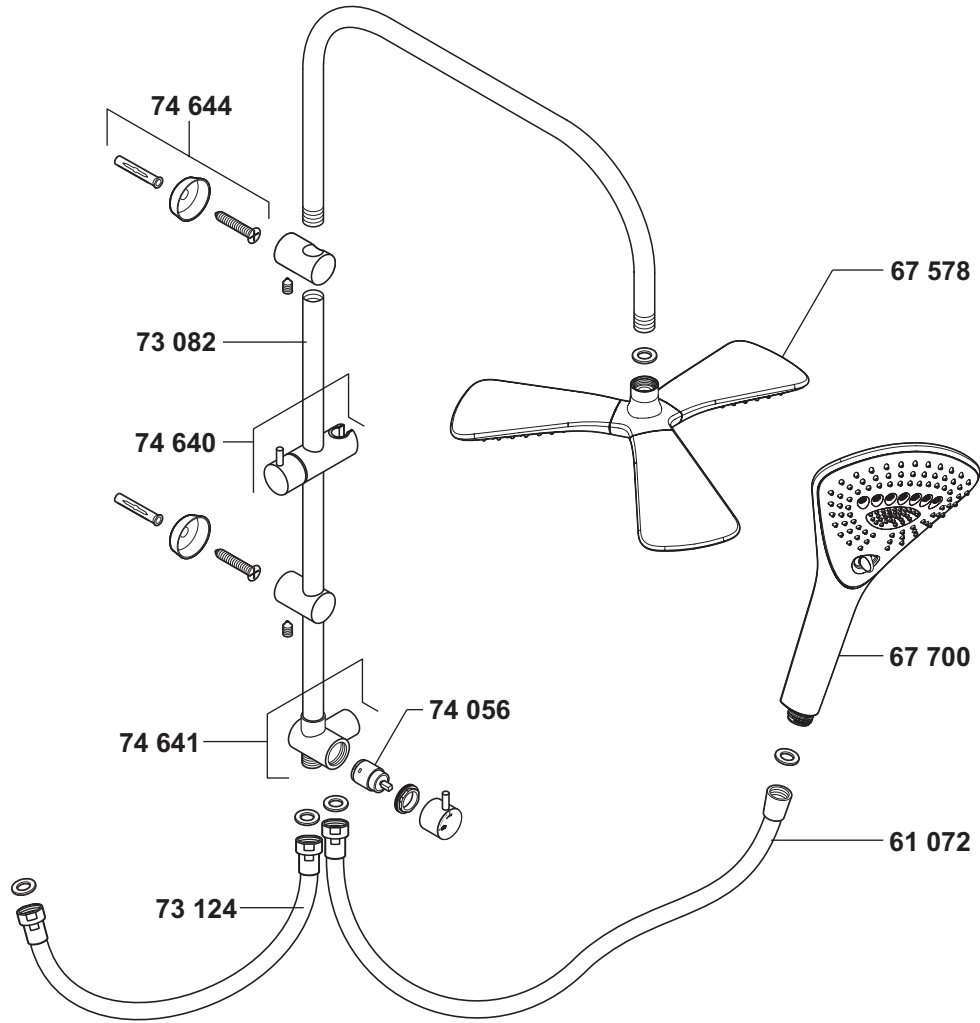

# KLUDI FIZZ DUAL SHOWER SYSTEM

67093

A\_670930A

67093	10/13 → Dual Shower System DN 15	Dual Shower System DN 15	Dual Shower System 1/2"
	61 072 flexibler Schlauch	flexible shower hose	flexibele doucheslang
	67 578 Kopfbrause	headshower	hoofddouche
	67 700 Handbrause DN 15	handshower DN 15	handdouche 1/2"
	73 124 Brauseschlauch 800 mm	shower hose 800 mm	doucheslang 800 mm
	73 176 Gleitschieber	Glider	glijstuk
	73 179 Umsteller	diverter	omstelling
	74 056 Umstellkartusche	Diverter cartridge	omstel binnenwerk
	74 644 Befestigungssatz	assembling set	bevestigingsset

# KLUDI FIZZ DUAL SHOWER SYSTEM

67093

A\_6709300

67093	→ 09/13	Dual Shower System DN 15	Dual Shower System DN 15	Dual Shower System 1/2"
		61 072 flexibler Schlauch	flexible shower hose	flexibele doucheslang
		67 578 Kopfbrause	headshower	hoofddouche
		67 700 Handbrause DN 15	handshower DN 15	handdouche 1/2"
		73 082 Brausestange	shower rail	glijstang
		73 124 Brauseschlauch 800 mm	shower hose 800 mm	doucheslang 800 mm
		74 056 Umstellkartusche	Diverter cartridge	omstel binnenwerk
		74 640 Gleitschieber	Glider	glijstuk
		74 641 Umstellung	diverter	omstelling
		74 644 Befestigungssatz	assembling set	bevestigingsset