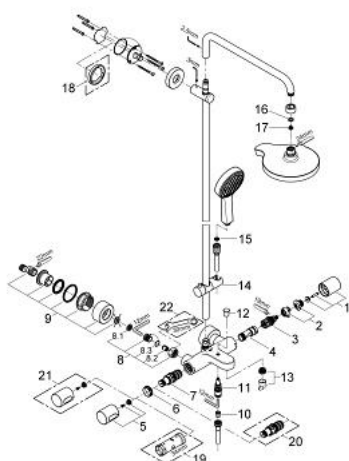

27 907 000 POWER&SOUL COSMOPOLITAN SYSTEM 190 ДУШЕВАЯ СИСТЕМА С ТЕРМОСТАТОМ ДЛЯ НАСТЕННОГО МОНТАЖА

ЗАПАСНЫЕ ЧАСТИ

- 1: Ручка Aquadimmer (Order-nr. 47804000)
- 2: Стопор (Order-nr. 47723000)
- 3: Aquadimmer (Order-nr. 12433000)
- 4: Водоводная трубка (Order-nr. 47751000)
- 5: Рычаг (Order-nr. 47803000)
- 6: Крепежное кольцо (Order-nr. 47743000)
- 7: Компактный термостатический картридж 1/2" (Order-nr. 47439000)
- 8: Обратный клапан (Order-nr. 47189000)
- 8.1: Грязеулавливающий фильтр (Order-nr. 0726400M)
- 8.2: Обратный клапан (Order-nr. 08565000)
- 8.3: O-кольцо Ø17 x Ø2 (Order-nr. 0305500M)
- 9: S-образный эксцентрик (Order-nr. 12693000)
- 10: Обратный клапан (Order-nr. 08565000)
- 11: Переключатель (Order-nr. 65655000)
- 12: Кнопка переключателя (Order-nr. 65648000)
- 13: Аэратор (Order-nr. 13926000)
- 14: Скользящий элемент (Order-nr. 12140000)
- 15: Сетка (Order-nr. 0700200M)
- 16: Уплотнение Ø18,5 x Ø12 x 2 (Order-nr. 0138900M)
- 17: Сетка (Order-nr. 0676800M)
- 18: Шайба выравнивания (Order-nr. 27180000)*
- 19: Ключ (Order-nr. 19332000)*
- 20: GROHE TurboStat картридж 1/2" (Order-nr. 47175000)*
- 21: Рукоятка выбора температуры (Order-nr. 47811000)*
- 22: Ключ (Order-nr. 19377000)*