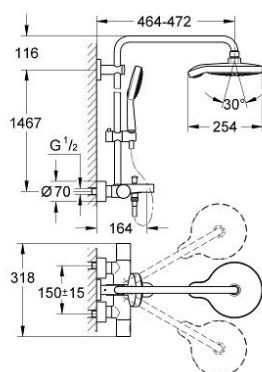

27 907 000 POWER&SOUL COSMOPOLITAN SYSTEM 190 ДУШЕВАЯ СИСТЕМА С ТЕРМОСТАТОМ ДЛЯ НАСТЕННОГО МОНТАЖА

ОПИСАНИЕ ПРОДУКТА

- в комплект входят:
- горизонтальный поворотный душевой кронштейн 450 мм
- настенный термостат для ванны с аквадиммером
- выбор между:
- Power&Soul Cosmopolitan Верхний душ (27 764 000)
- с шаровым шарниром
- угол поворота $\pm 20^\circ$
- излив для ванны
- индивидуальный переключатель для
- Ручной душ Power&Soul Cosmopolitan 115 (27 660 000)
- регулируется по высоте с помощью скользящего элемента (12 140 000)
- душевой шланг 1750 мм (28 388 000)
- минимальный расход воды 7л/мин
- GROHE TurboStat компактный картридж с восковым термoelementом
- GROHE One-click showering Выбор режима струи нажатием кнопки
- GROHE DreamSpray превосходный поток воды
- GROHE StarLight хромированное покрытие поверхности
- GROHE CoolTouch Полностью исключается вероятность ожога о внешнюю поверхность смесителя
- SpeedClean система против известковых отложений
- совместим с проточным водонагревателем только выше 18 кВт/ч, а также с накопительным водонагревателем (см. Техническую информацию)